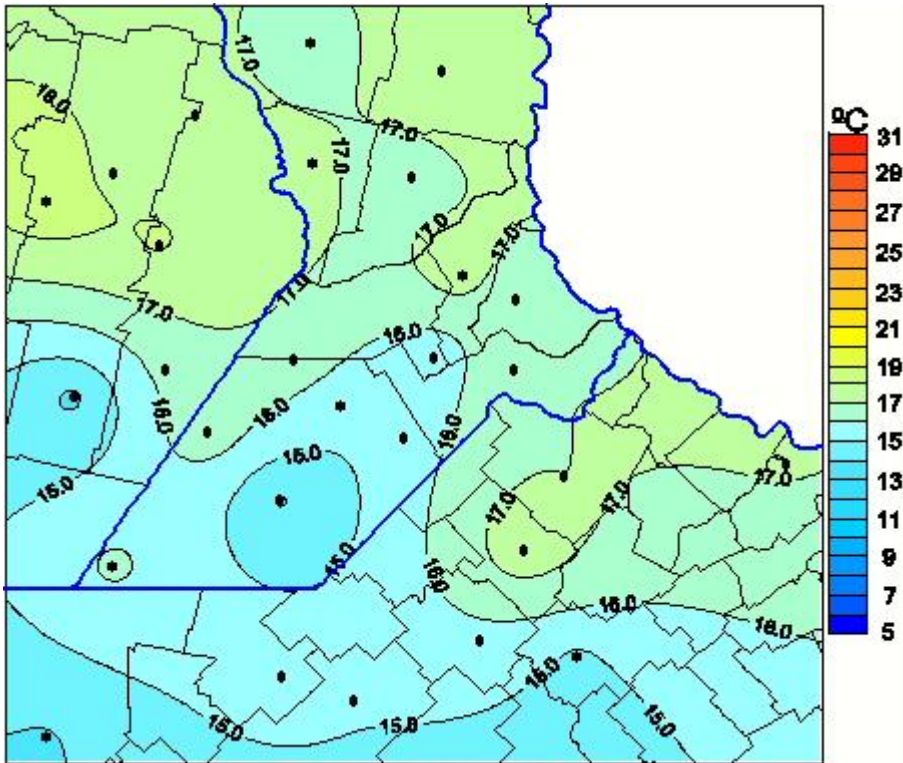

Temperaturas Medias

Mapa de temperaturas medias de las las últimas 24 horas.
(Desde las 8:00AM hasta las 8:00AM). Se actualiza a las 10:00hs.