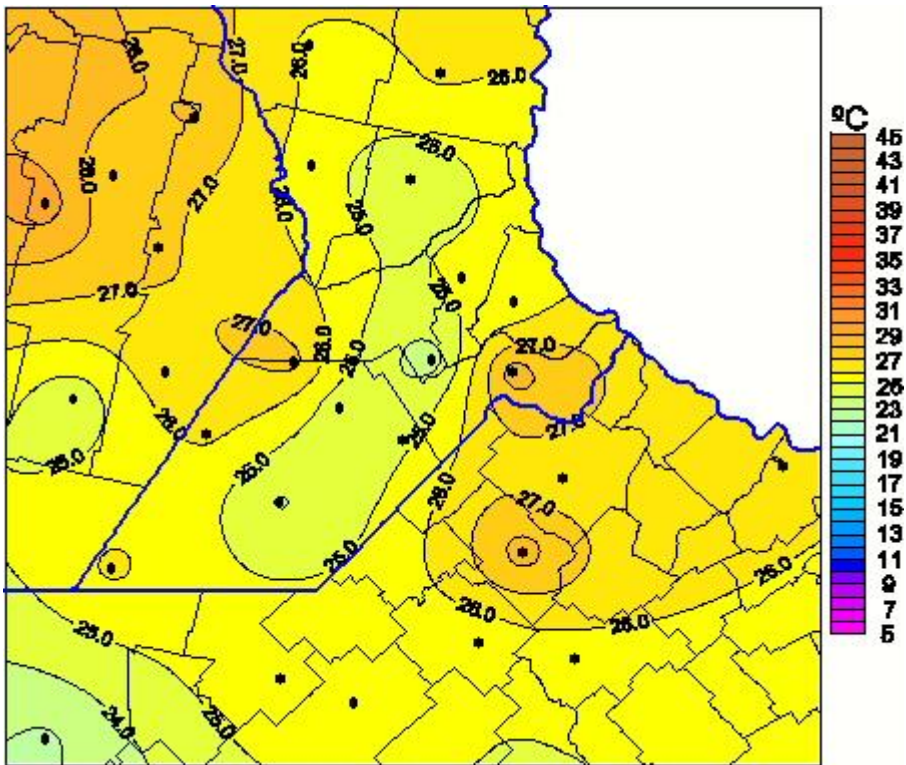

Temperaturas Máximas

Mapa de temperaturas máximas de las últimas 24 horas.
(Desde las 8:00AM hasta las 8:00AM). Se actualiza a las 10:00hs.