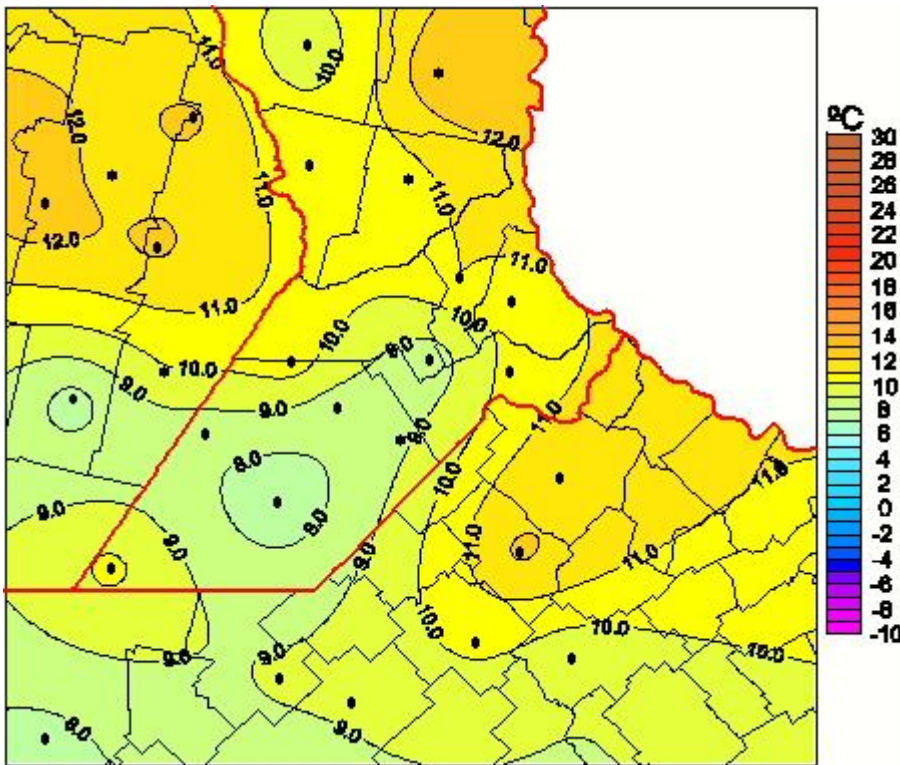

Temperaturas Mínimas

Mapa de temperaturas mínimas de las las últimas 24 horas.
(Desde las 8:00AM hasta las 8:00AM). Se actualiza a las 10:00hs.

BOLSA
DE COMERCIO
DE ROSARIO

 www.facebook.com/BCROficial

 twitter.com/bcrgrensa