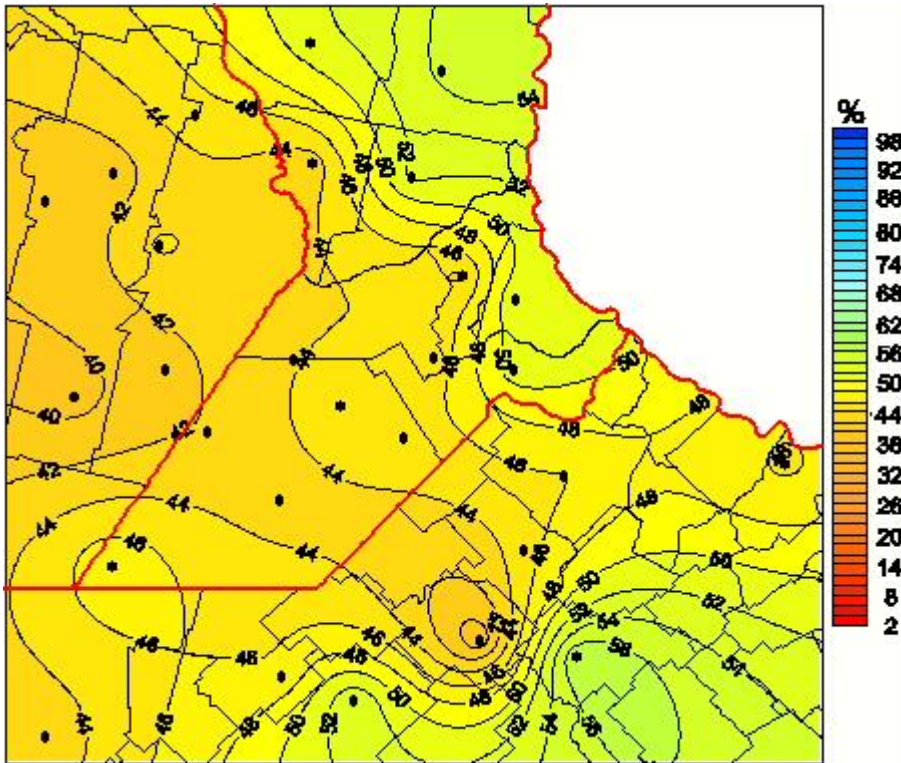

Humedad Relativa

Mapa de humedad relativa de las últimas 24 horas.
(Desde las 8:00AM hasta las 8:00AM). Se actualiza a las 10:00hs.