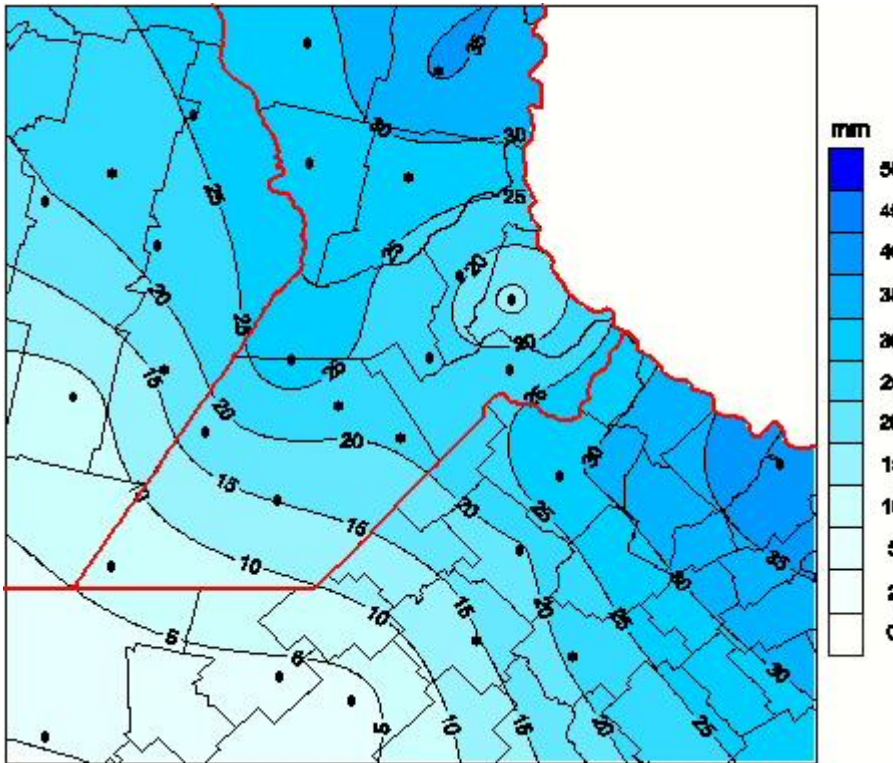

Lluvias

Mapa de precipitación acumulada en las últimas 96 horas.
(Desde las 8:00AM hasta las 8:00AM). Se actualiza a las 10:00hs.