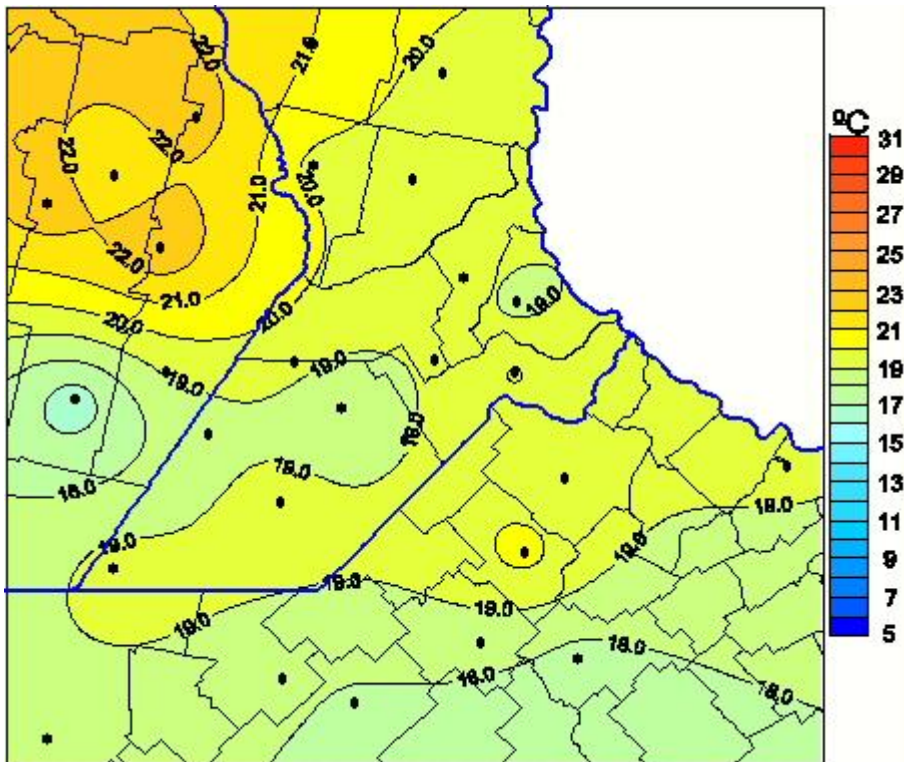

Temperaturas Medias

Mapa de temperaturas medias de las las últimas 96 horas.
(Desde las 8:00AM hasta las 8:00AM). Se actualiza a las 10:00hs.