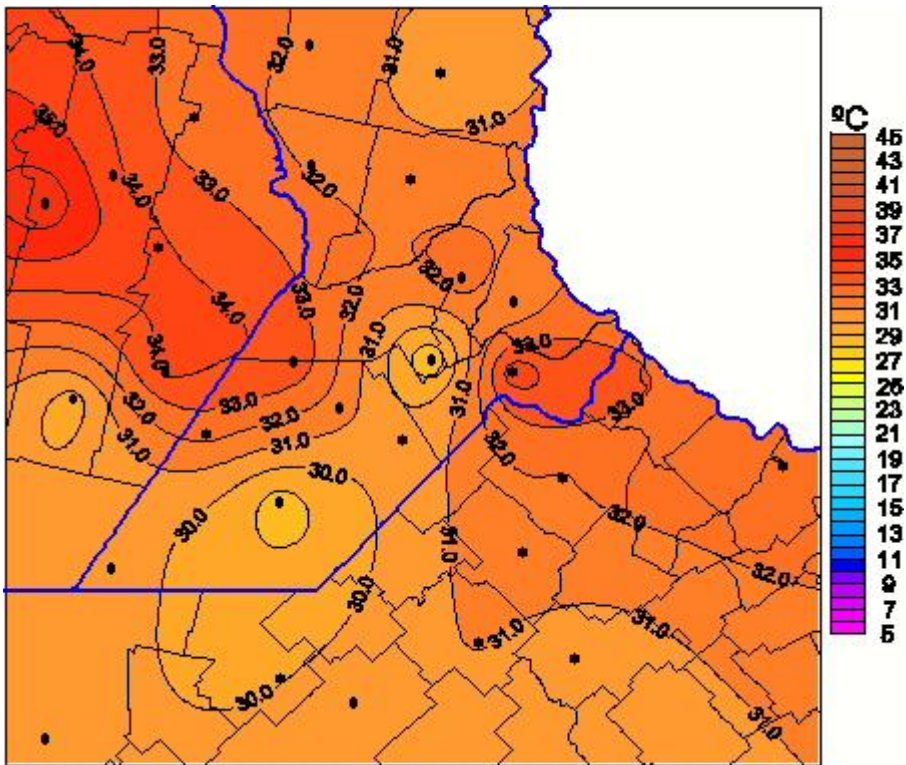

Temperaturas Máximas

Mapa de temperaturas máximas de las últimas 96 horas.
(Desde las 8:00AM hasta las 8:00AM). Se actualiza a las 10:00hs.