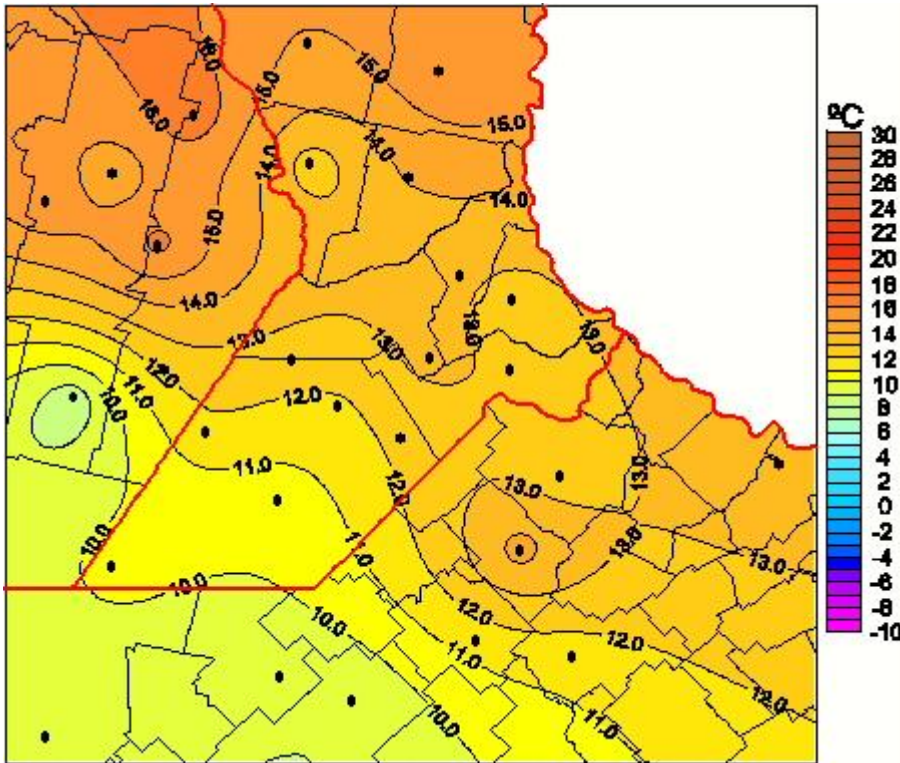

## Temperaturas Mínimas

Mapa de temperaturas mínimas de las las últimas 96 horas.  
(Desde las 8:00AM hasta las 8:00AM). Se actualiza a las 10:00hs.