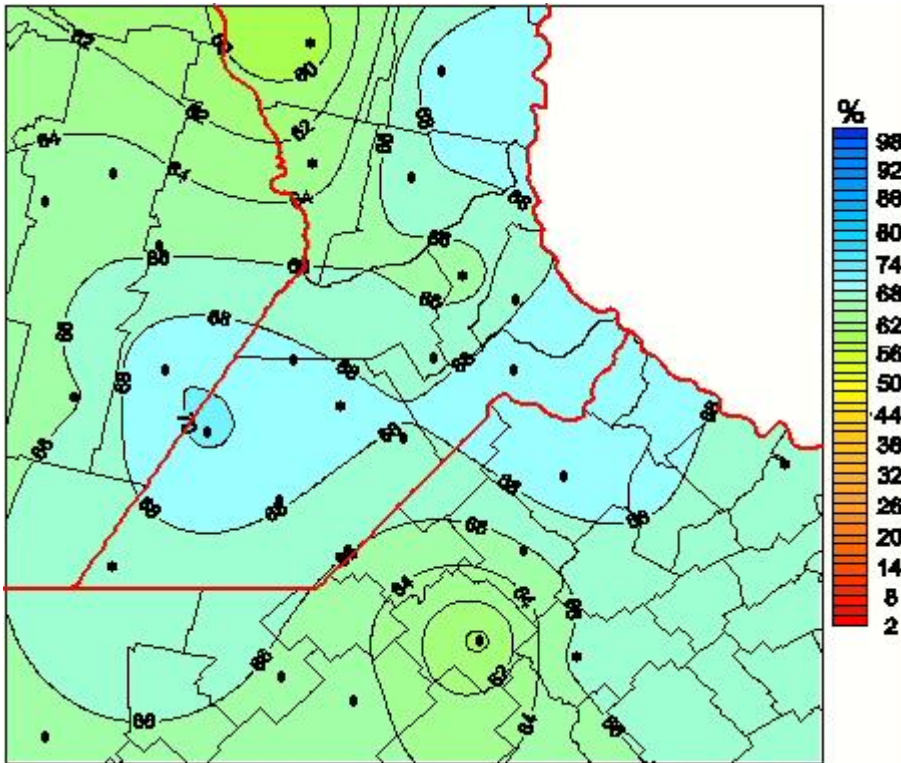

Humedad Relativa

Mapa de humedad relativa de las las últimas 96 horas.
(Desde las 8:00AM hasta las 8:00AM). Se actualiza a las 10:00hs.