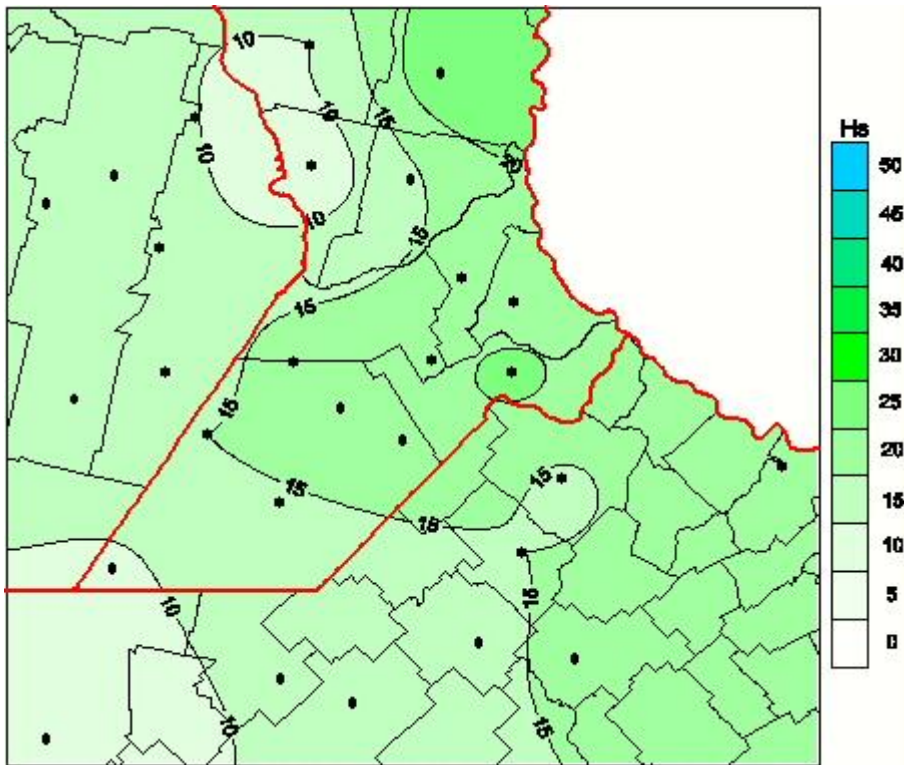

# Humedad de Hoja

Mapa de humedad de hoja de las las últimas 96 horas.  
(Desde las 8:00AM hasta las 8:00AM). Se actualiza a las 10:00hs.