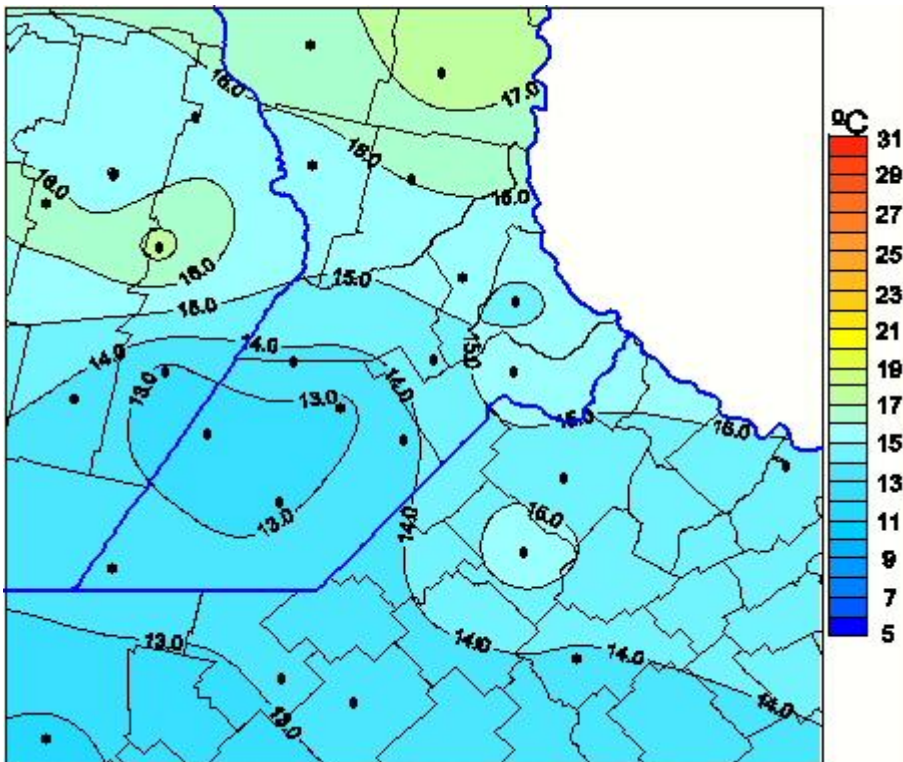

Temperaturas Medias

Mapa de temperaturas medias de las las últimas 24 horas.
(Desde las 8:00AM hasta las 8:00AM). Se actualiza a las 10:00hs.