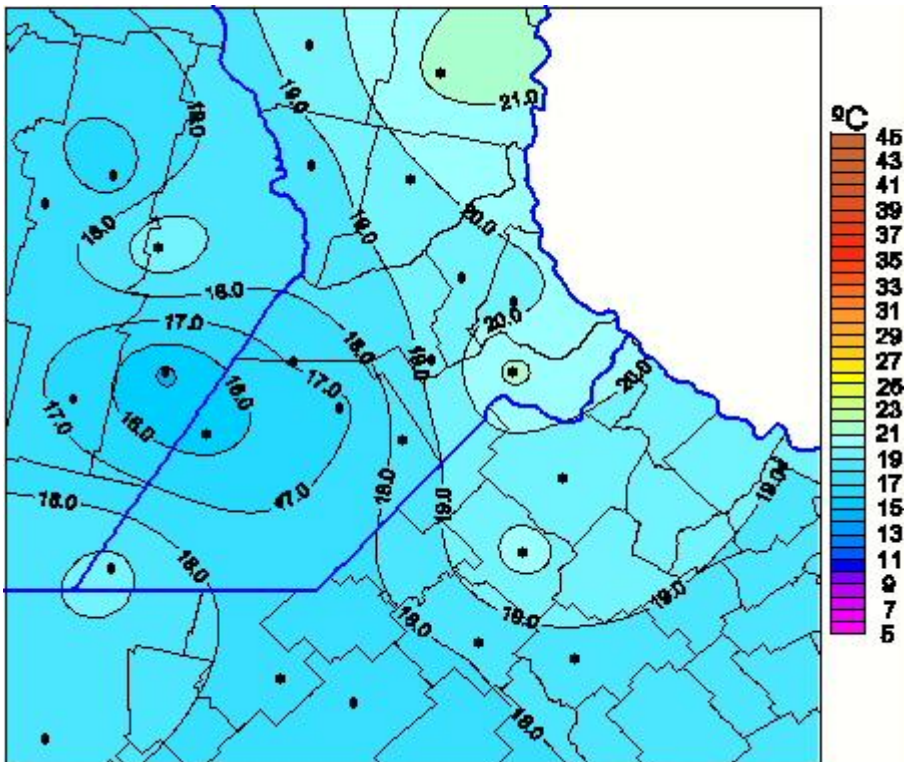

Temperaturas Máximas

Mapa de temperaturas máximas de las últimas 24 horas.
(Desde las 8:00AM hasta las 8:00AM). Se actualiza a las 10:00hs.