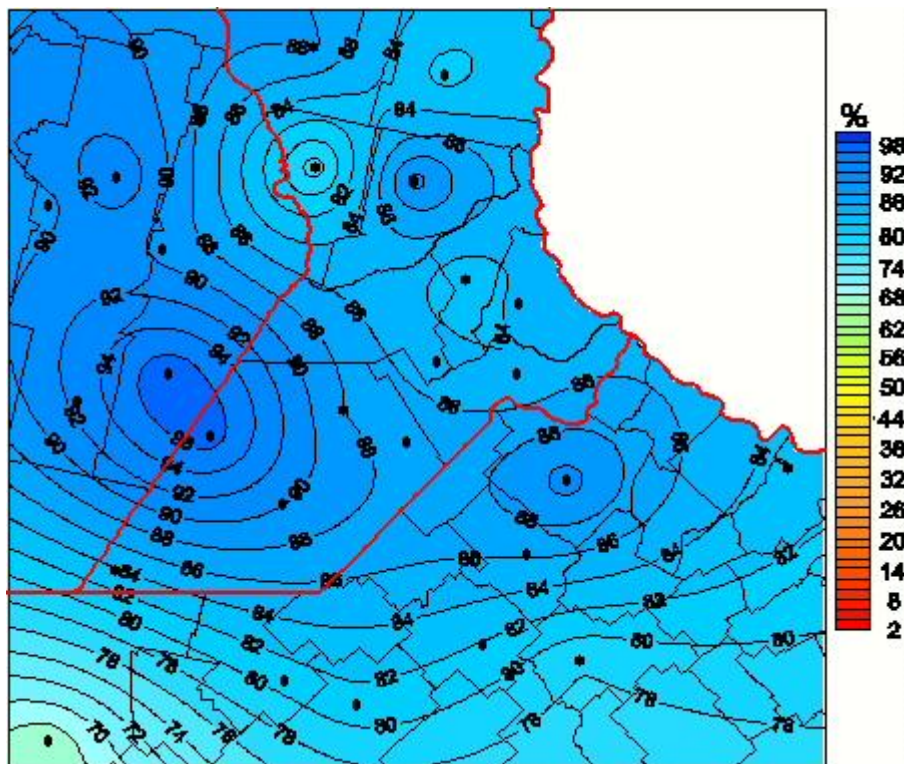

Humedad Relativa

Mapa de humedad relativa de las últimas 24 horas.
(Desde las 8:00AM hasta las 8:00AM). Se actualiza a las 10:00hs.