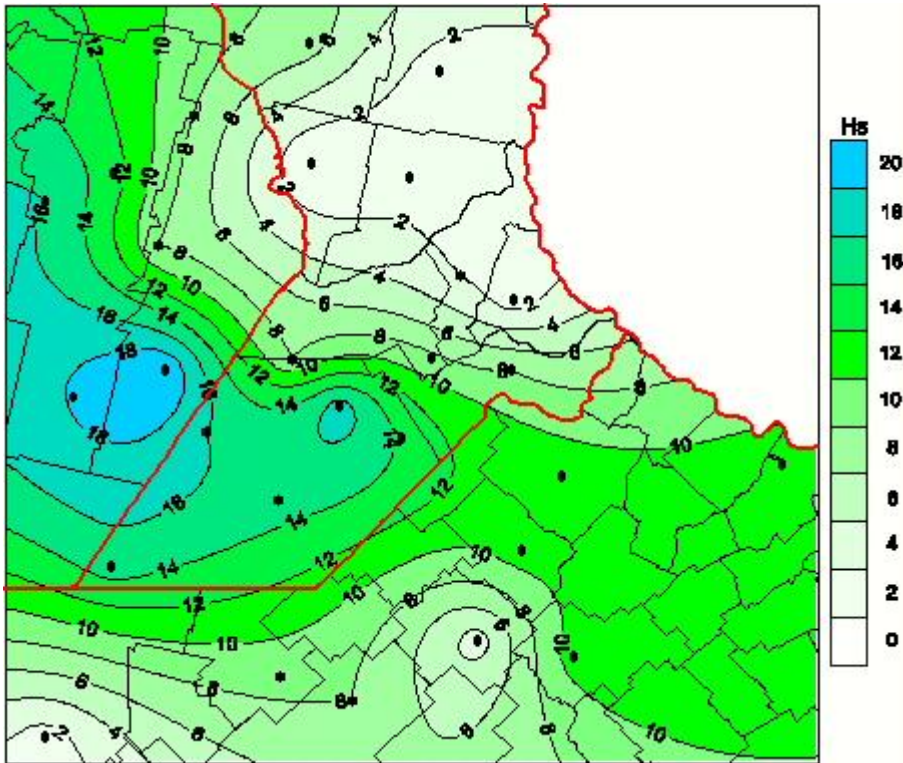

Humedad de Hoja

Mapa de humedad de hoja de las últimas 24 horas.
(Desde las 8:00AM hasta las 8:00AM). Se actualiza a las 10:00hs.