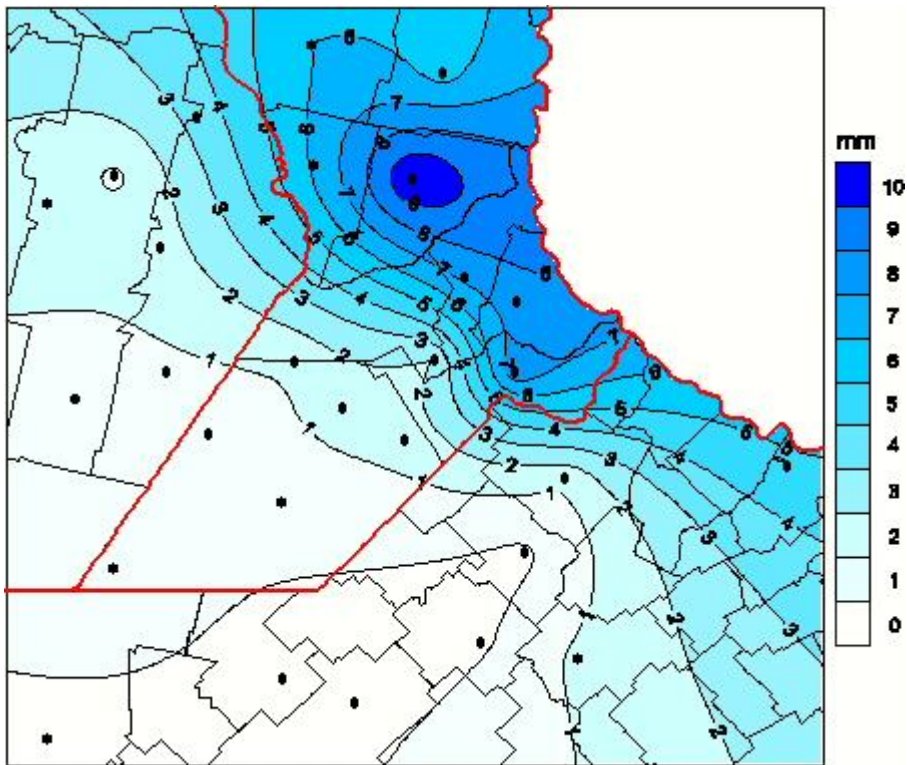

## Lluvias

Mapa de precipitación acumulada en las últimas 24 horas.  
(Desde las 8:00AM hasta las 8:00AM). Se actualiza a las 10:00hs.