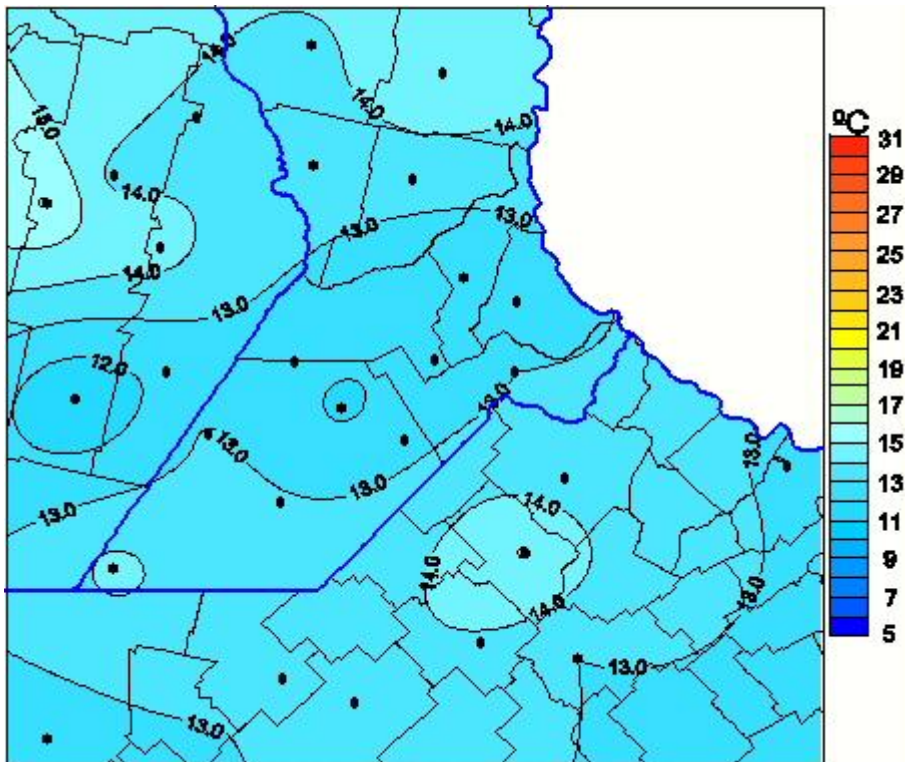

Temperaturas Medias

Mapa de temperaturas medias de las las últimas 24 horas.
(Desde las 8:00AM hasta las 8:00AM). Se actualiza a las 10:00hs.