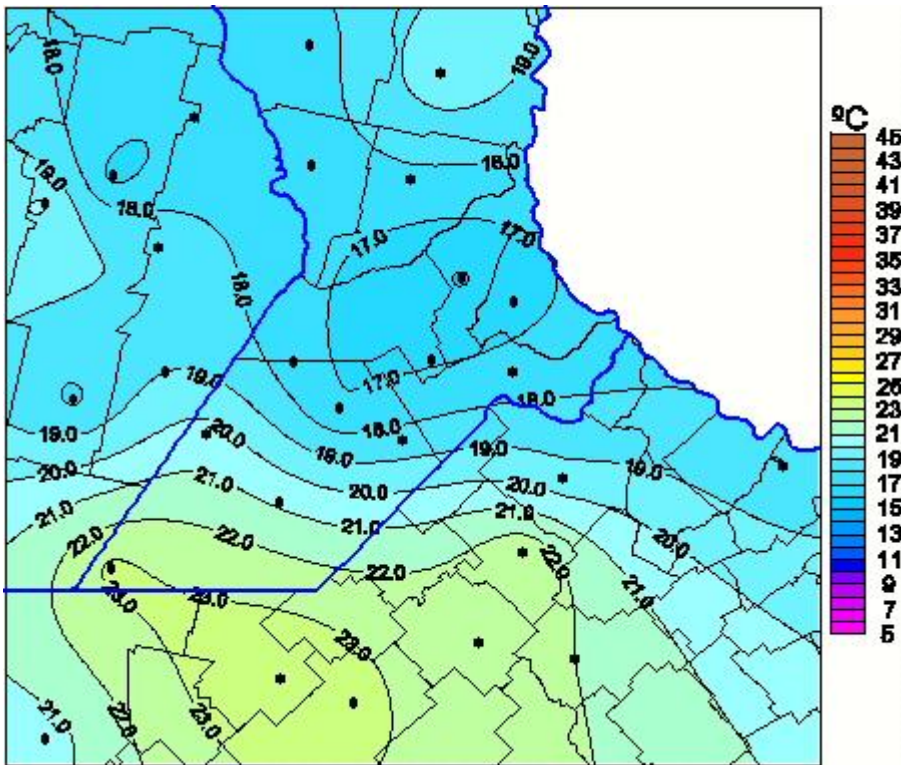

Temperaturas Máximas

Mapa de temperaturas máximas de las últimas 24 horas.
(Desde las 8:00AM hasta las 8:00AM). Se actualiza a las 10:00hs.