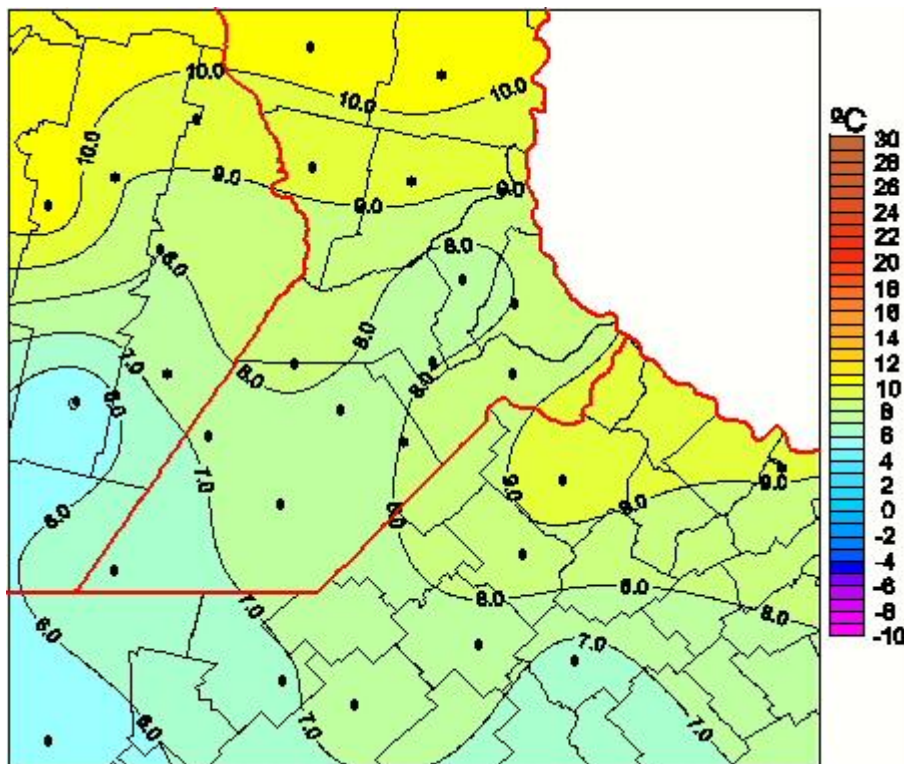

## Temperaturas Mínimas

Mapa de temperaturas mínimas de las las últimas 24 horas.  
(Desde las 8:00AM hasta las 8:00AM). Se actualiza a las 10:00hs.