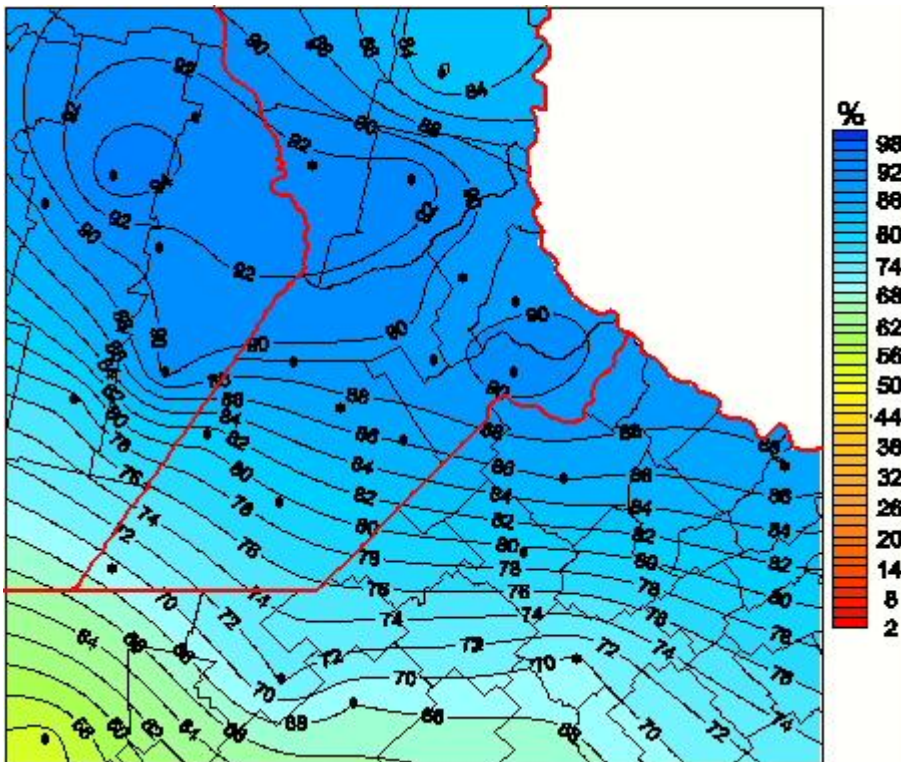

Humedad Relativa

Mapa de humedad relativa de las últimas 24 horas.
(Desde las 8:00AM hasta las 8:00AM). Se actualiza a las 10:00hs.