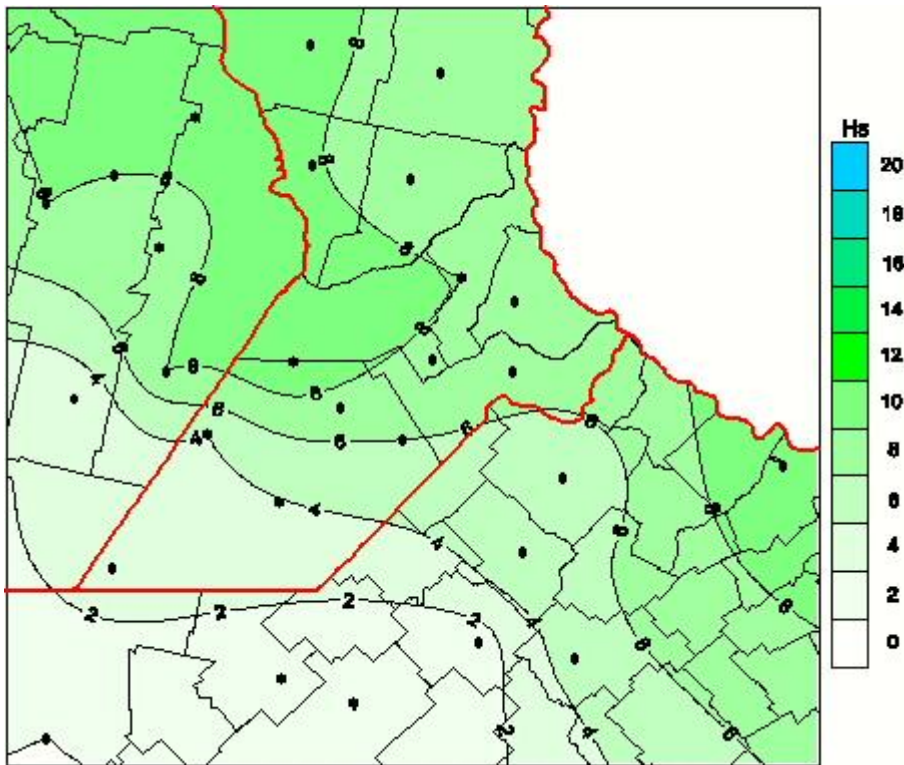

Humedad de Hoja

Mapa de humedad de hoja de las las últimas 24 horas.
(Desde las 8:00AM hasta las 8:00AM). Se actualiza a las 10:00hs.

BOLSA
DE COMERCIO
DE ROSARIO

 www.facebook.com/BCROficial

 twitter.com/bcrgrensa