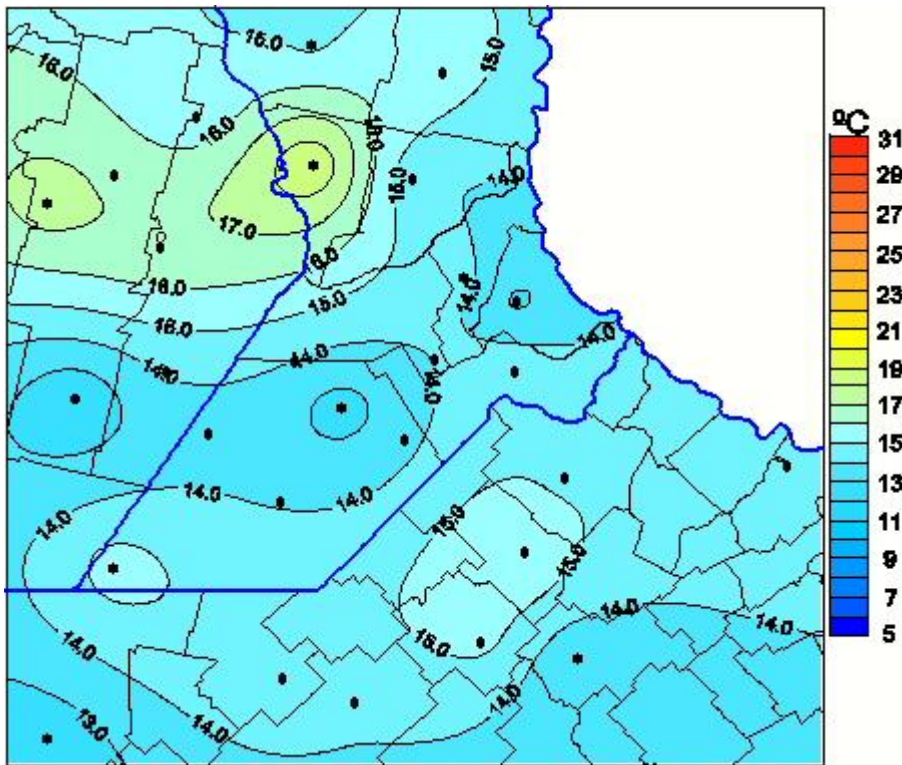

Temperaturas Medias

Mapa de temperaturas medias de las las últimas 24 horas.
(Desde las 8:00AM hasta las 8:00AM). Se actualiza a las 10:00hs.