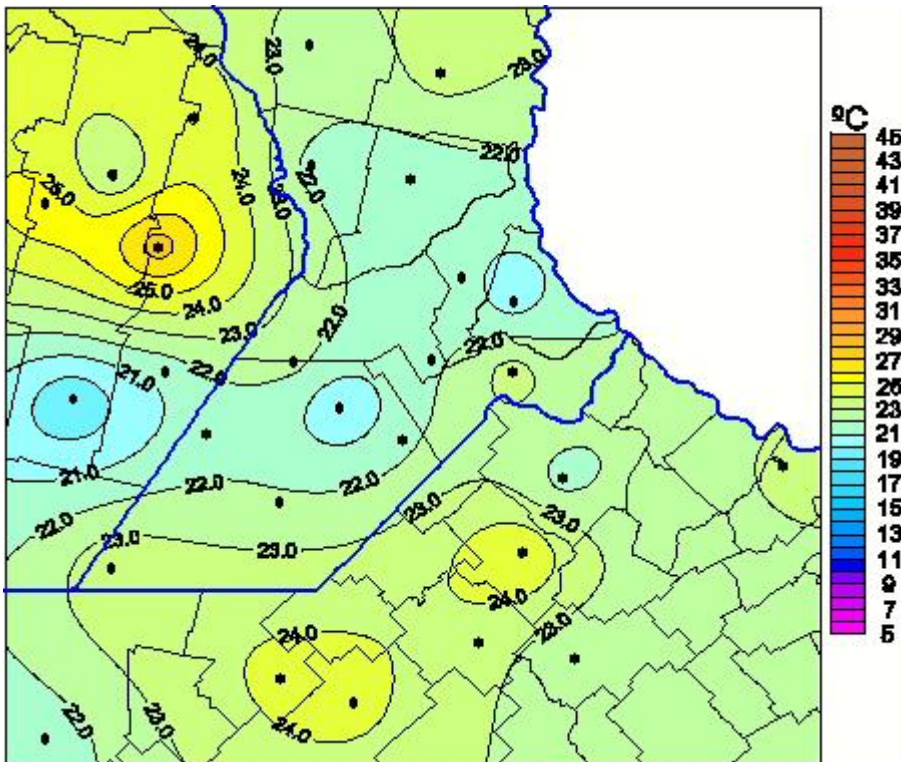

Temperaturas Máximas

Mapa de temperaturas máximas de las últimas 24 horas.
(Desde las 8:00AM hasta las 8:00AM). Se actualiza a las 10:00hs.