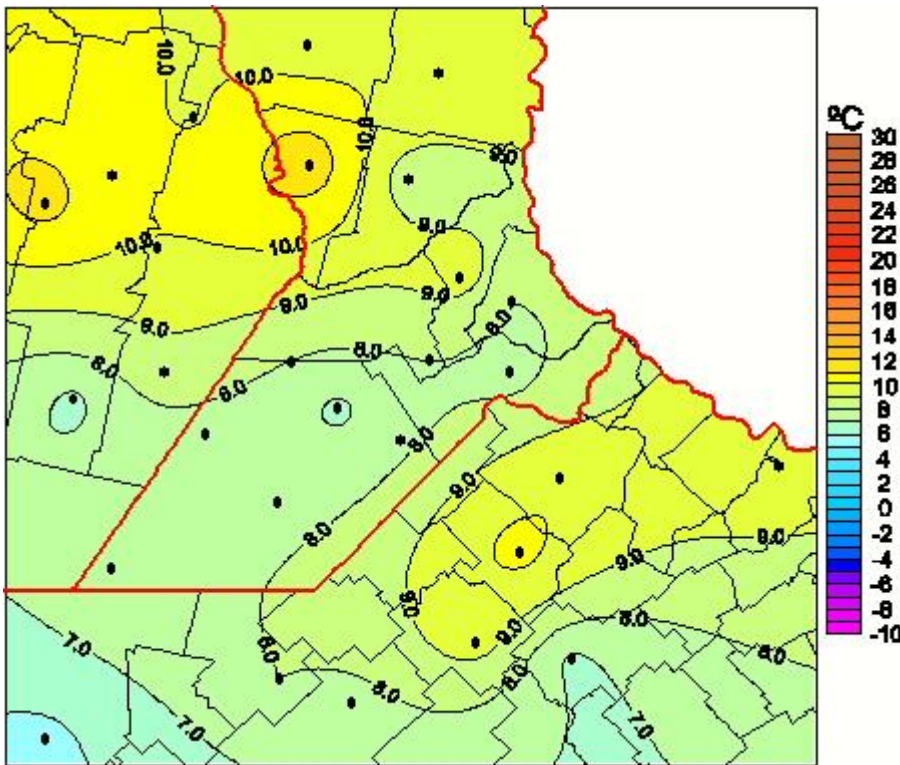

Temperaturas Mínimas

Mapa de temperaturas mínimas de las las últimas 24 horas.
(Desde las 8:00AM hasta las 8:00AM). Se actualiza a las 10:00hs.