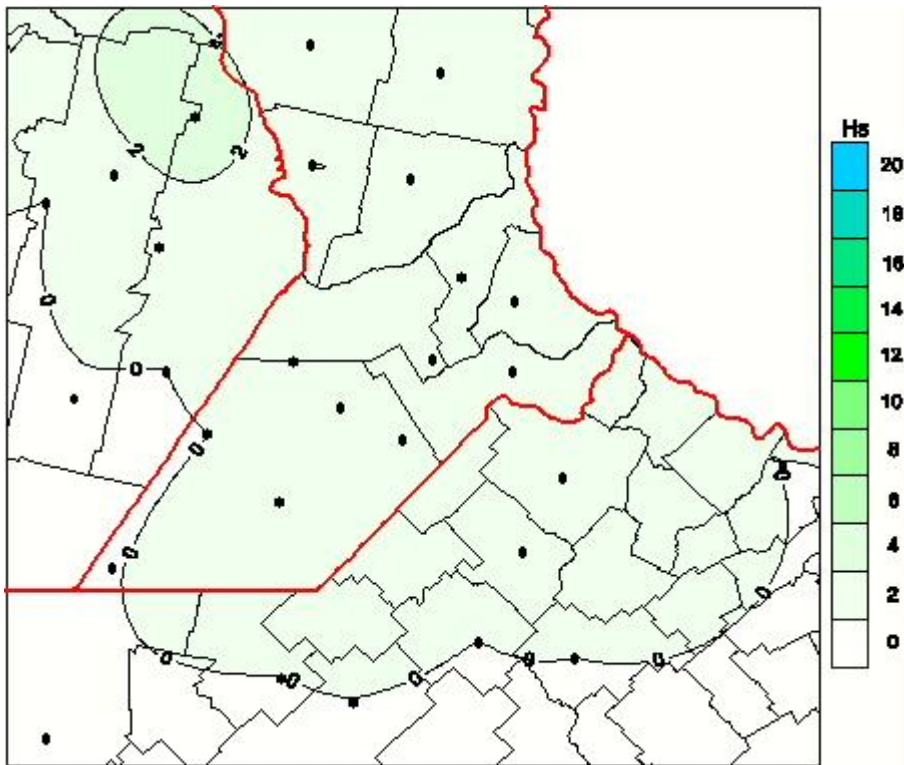

Humedad de Hoja

Mapa de humedad de hoja de las las últimas 24 horas.
(Desde las 8:00AM hasta las 8:00AM). Se actualiza a las 10:00hs.