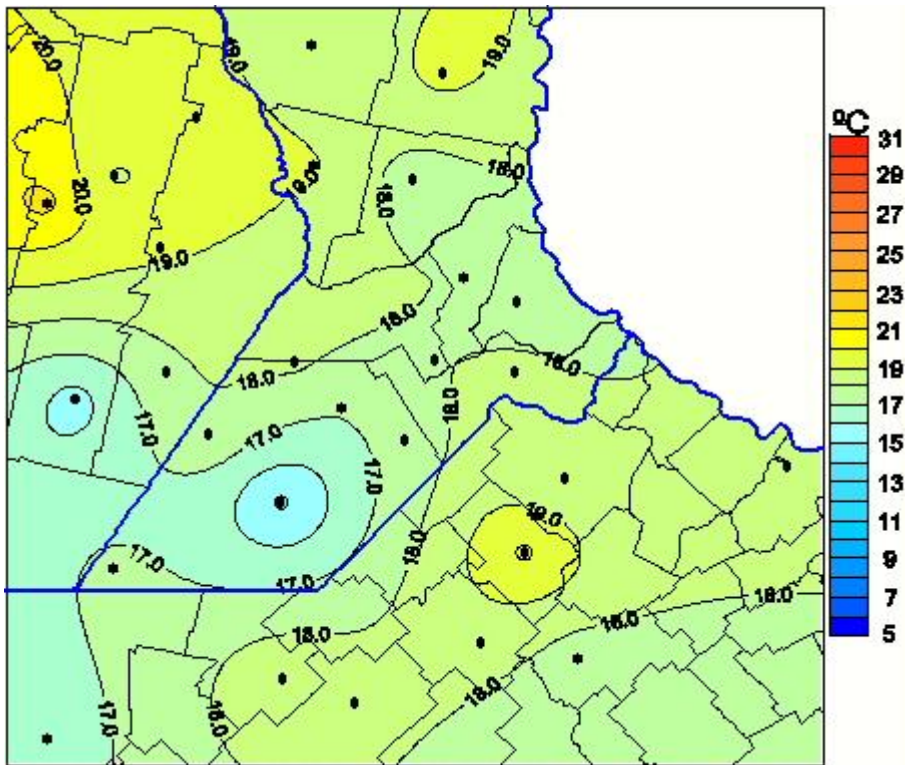

Temperaturas Medias

Mapa de temperaturas medias de las las últimas 72 horas.
(Desde las 8:00AM hasta las 8:00AM). Se actualiza a las 10:00hs.