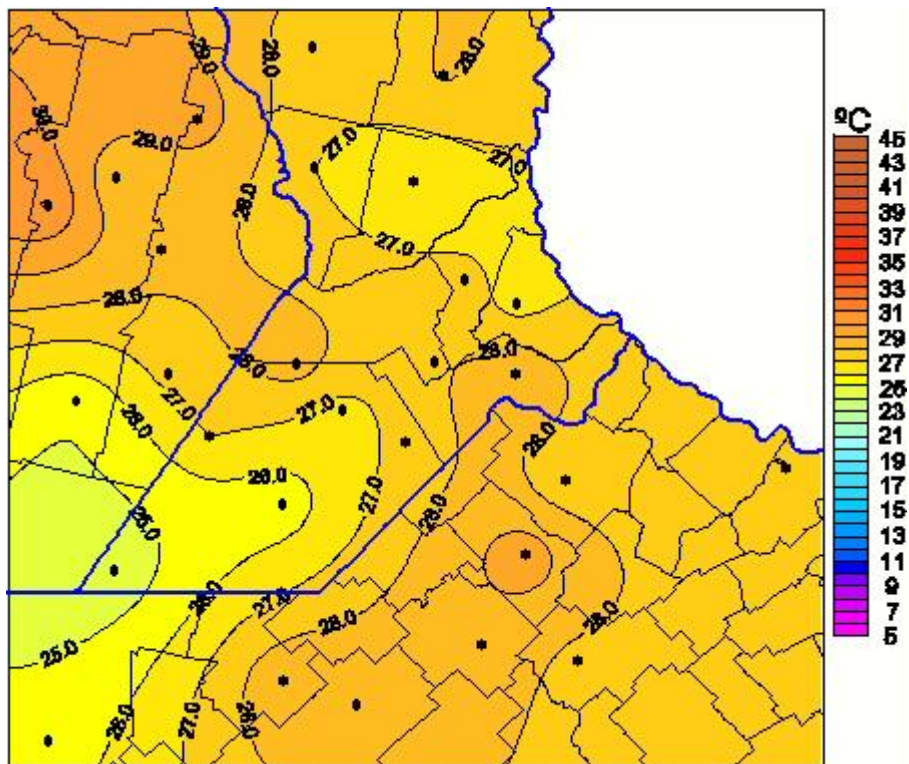

## Temperaturas Máximas

Mapa de temperaturas máximas de las últimas 72 horas.  
(Desde las 8:00AM hasta las 8:00AM). Se actualiza a las 10:00hs.