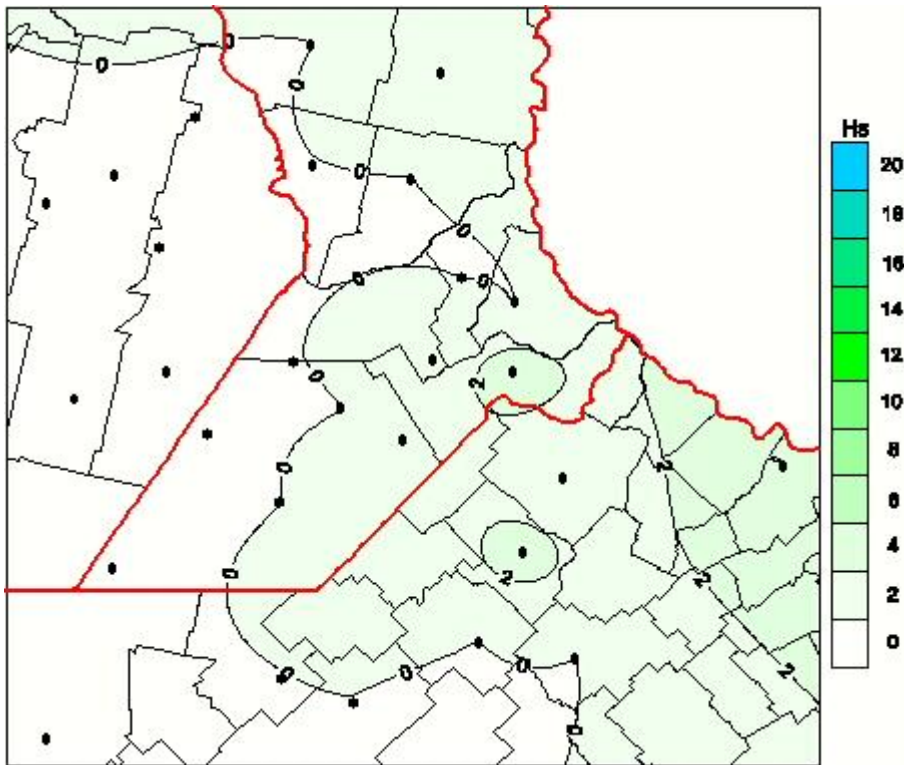

Humedad de Hoja

Mapa de humedad de hoja de las las últimas 72 horas.
(Desde las 8:00AM hasta las 8:00AM). Se actualiza a las 10:00hs.