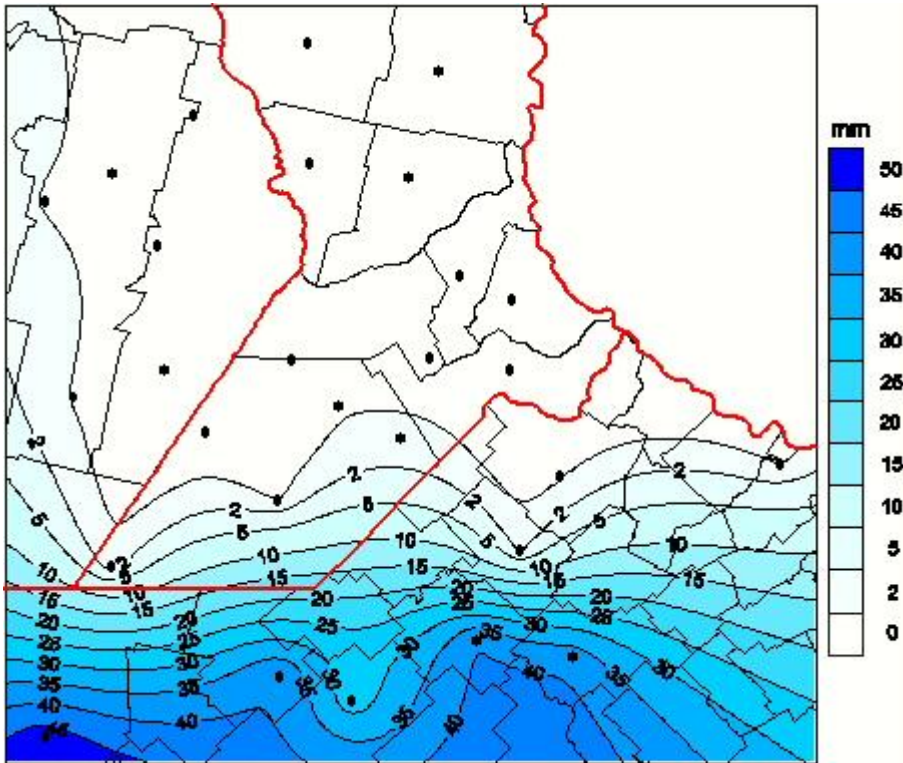

## Lluvias

Mapa de precipitación acumulada en las últimas 24 horas.  
(Desde las 8:00AM hasta las 8:00AM). Se actualiza a las 10:00hs.