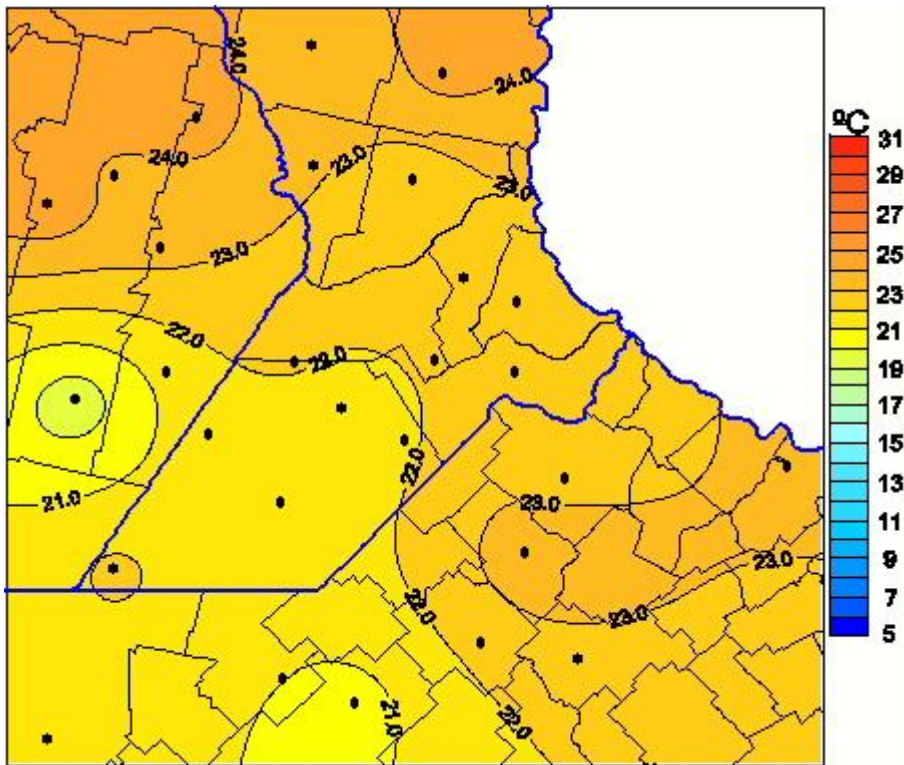

Temperaturas Medias

Mapa de temperaturas medias de las las últimas 24 horas.
(Desde las 8:00AM hasta las 8:00AM). Se actualiza a las 10:00hs.

BOLSA
DE COMERCIO
DE ROSARIO

 www.facebook.com/BCROficial

 twitter.com/bcrgrensa