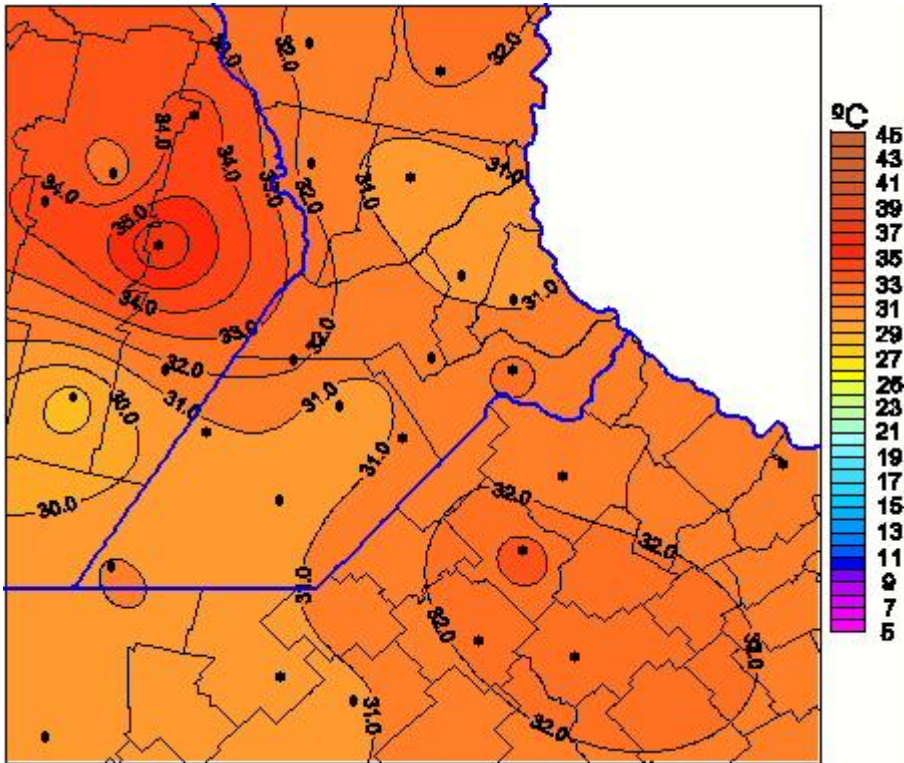

Temperaturas Máximas

Mapa de temperaturas máximas de las las últimas 24 horas.
(Desde las 8:00AM hasta las 8:00AM). Se actualiza a las 10:00hs.