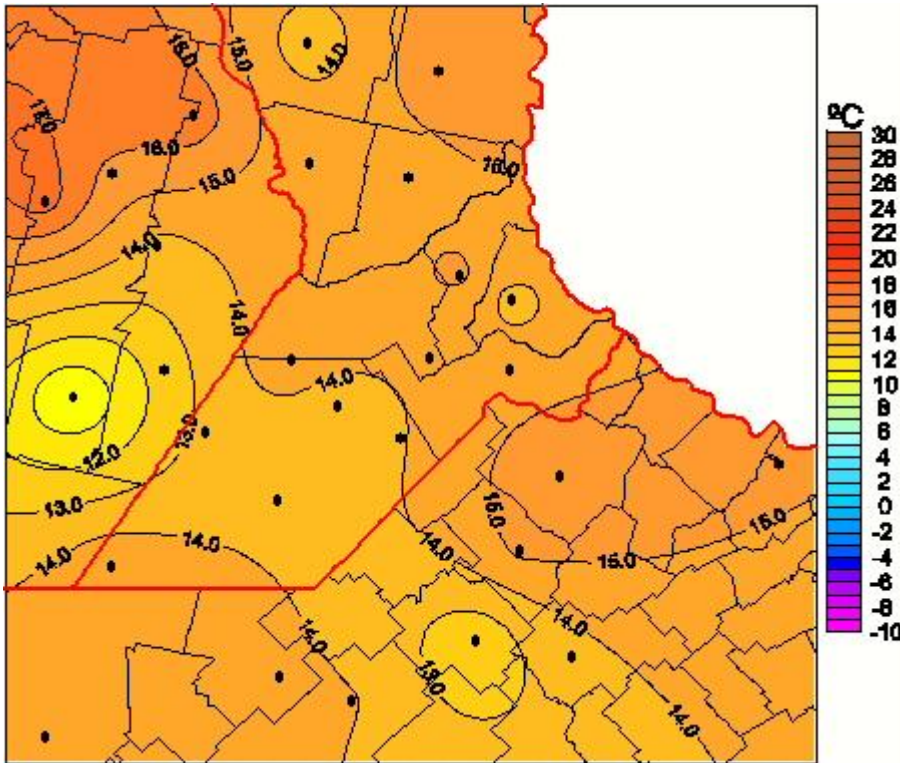

Temperaturas Mínimas

Mapa de temperaturas mínimas de las las últimas 24 horas.
(Desde las 8:00AM hasta las 8:00AM). Se actualiza a las 10:00hs.