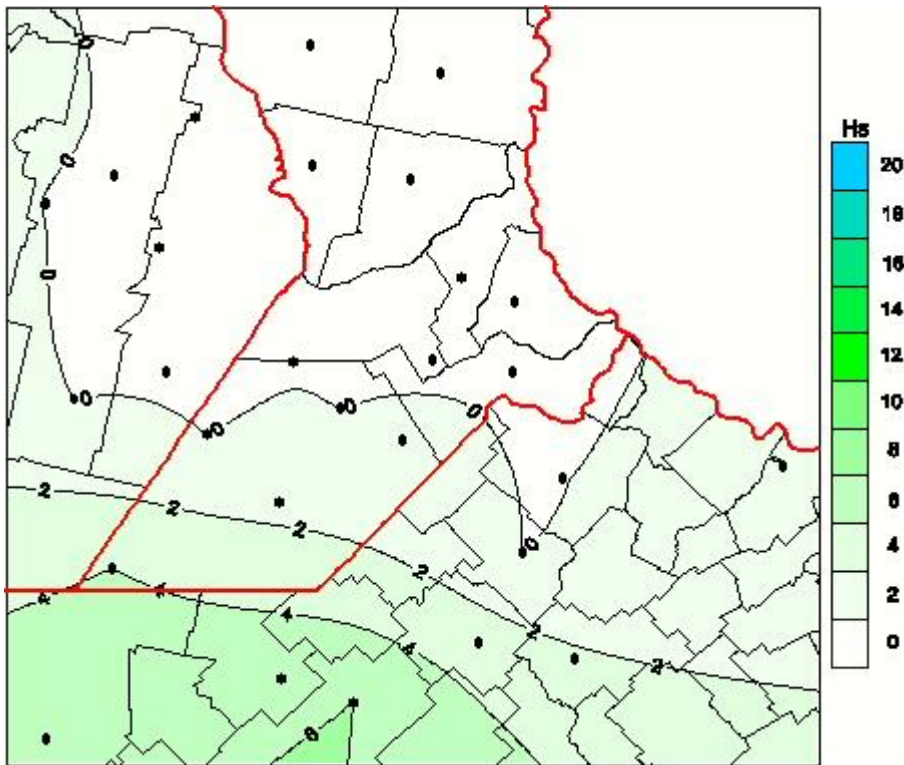

Humedad de Hoja

Mapa de humedad de hoja de las las últimas 24 horas.
(Desde las 8:00AM hasta las 8:00AM). Se actualiza a las 10:00hs.

BOLSA
DE COMERCIO
DE ROSARIO

 www.facebook.com/BCROficial

 twitter.com/bcrgrensa