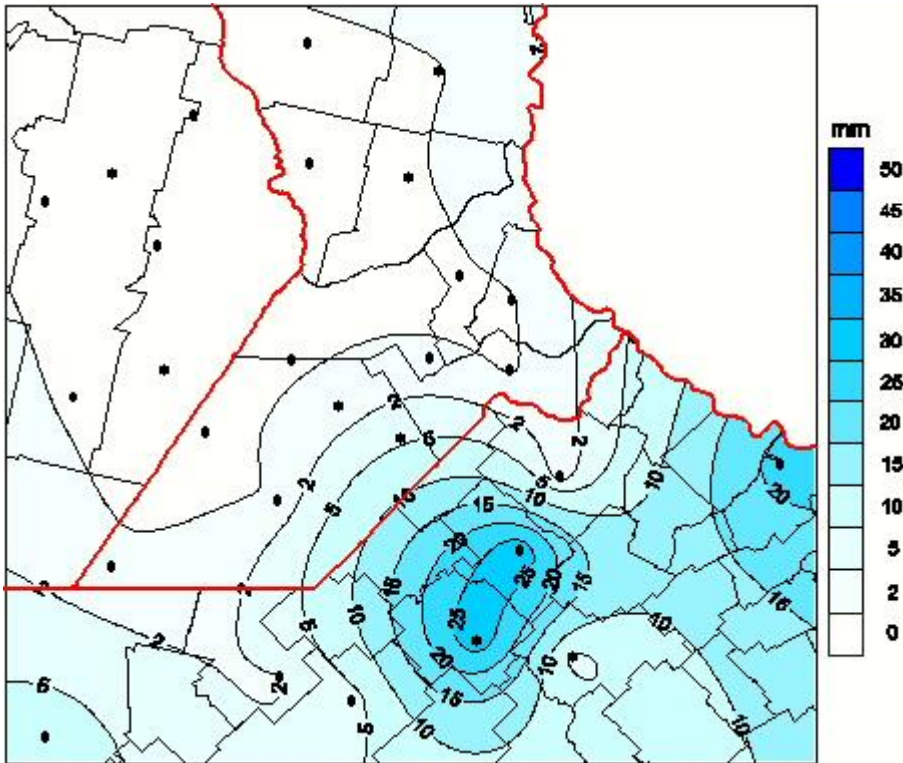

Lluvias

Mapa de precipitación acumulada en las últimas 24 horas.
(Desde las 8:00AM hasta las 8:00AM). Se actualiza a las 10:00hs.