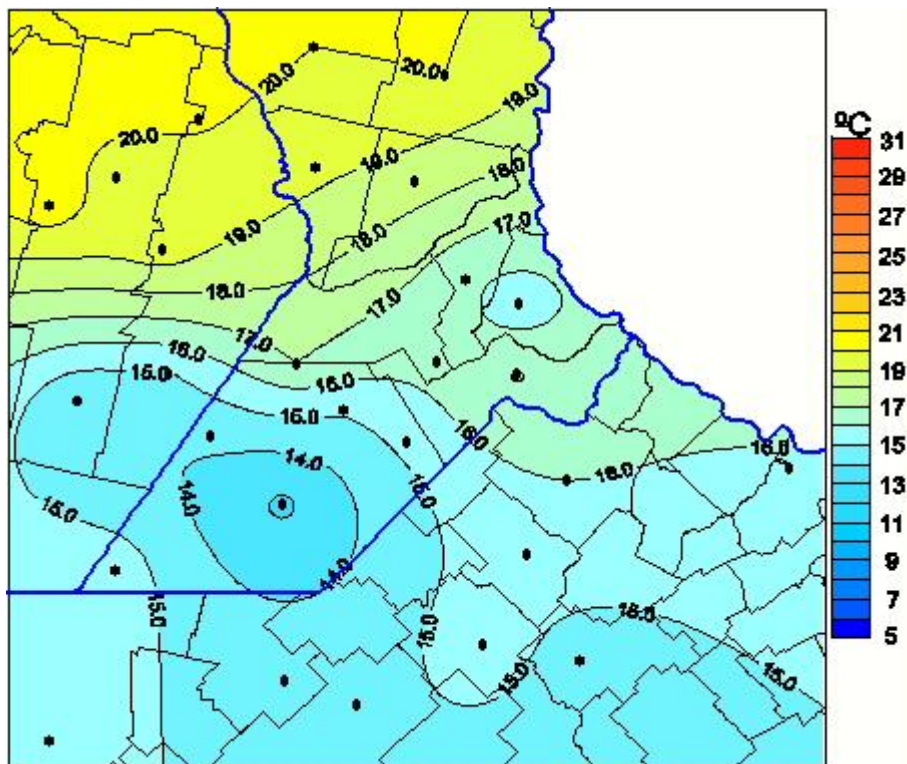

Temperaturas Medias

Mapa de temperaturas medias de las las últimas 24 horas.
(Desde las 8:00AM hasta las 8:00AM). Se actualiza a las 10:00hs.