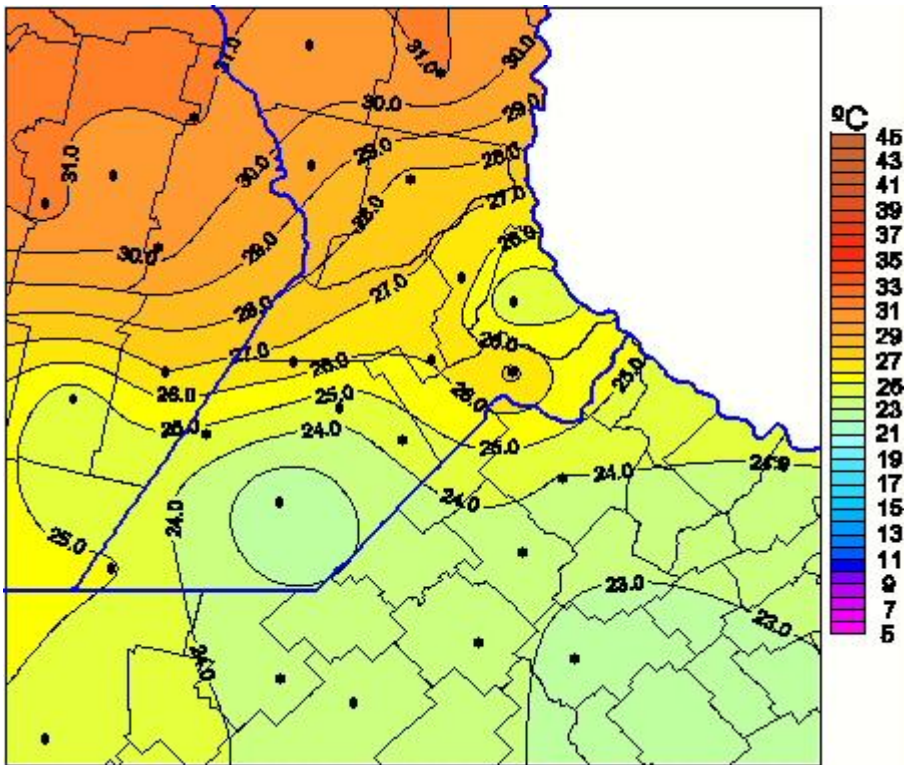

# Temperaturas Máximas

Mapa de temperaturas máximas de las las últimas 24 horas.  
(Desde las 8:00AM hasta las 8:00AM). Se actualiza a las 10:00hs.