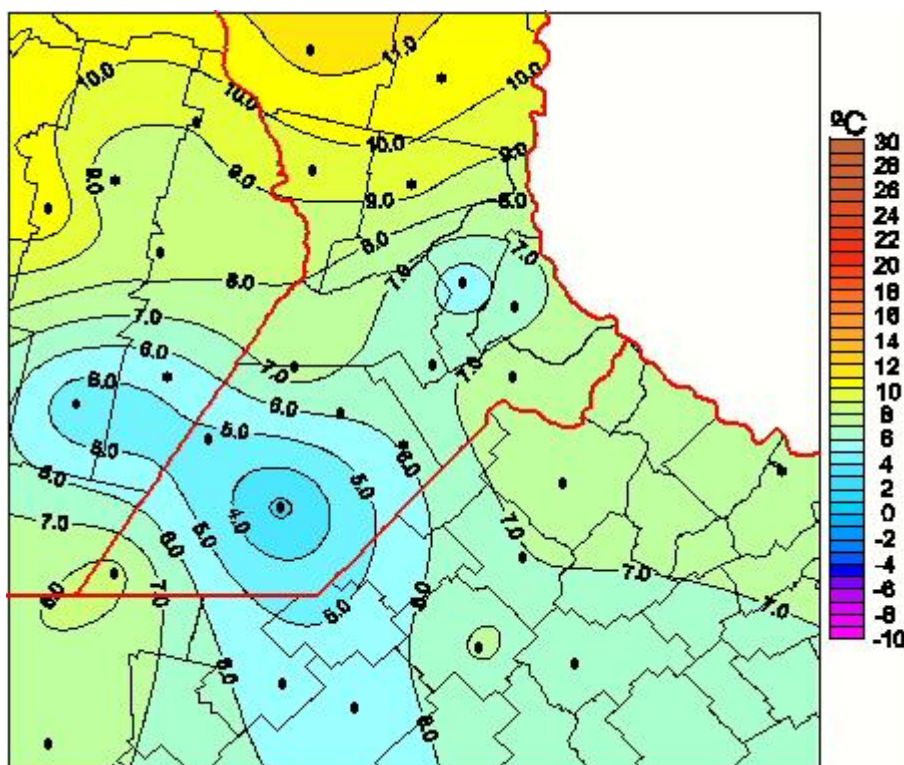

Temperaturas Mínimas

Mapa de temperaturas mínimas de las las últimas 24 horas.
(Desde las 8:00AM hasta las 8:00AM). Se actualiza a las 10:00hs.