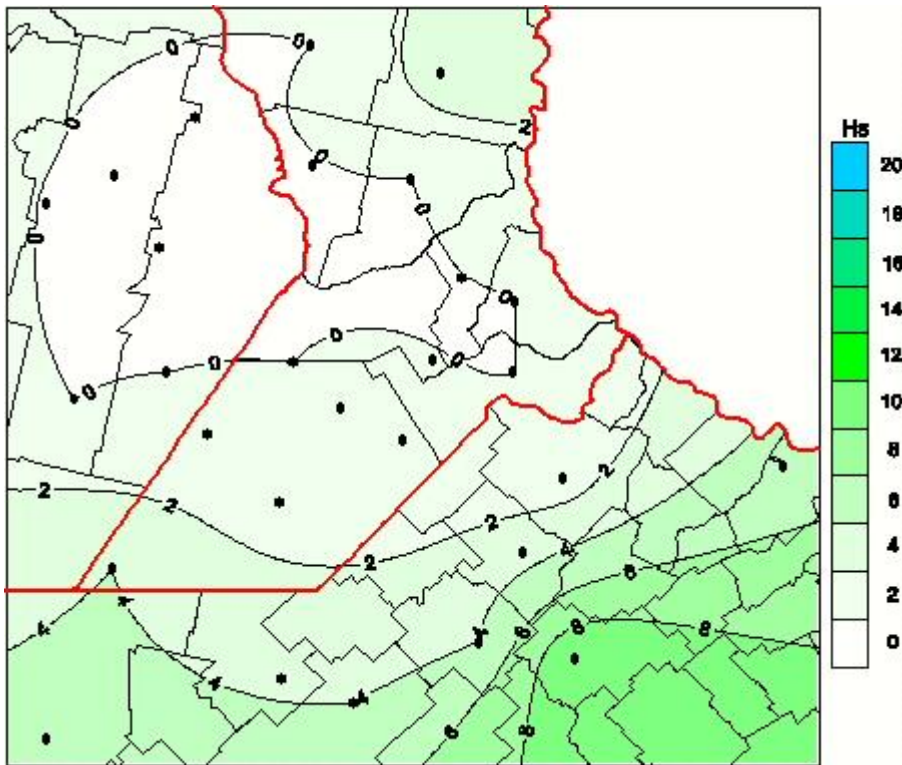

Humedad de Hoja

Mapa de humedad de hoja de las las últimas 24 horas.
(Desde las 8:00AM hasta las 8:00AM). Se actualiza a las 10:00hs.

BOLSA
DE COMERCIO
DE ROSARIO

 www.facebook.com/BCROficial

 twitter.com/bcrgrensa