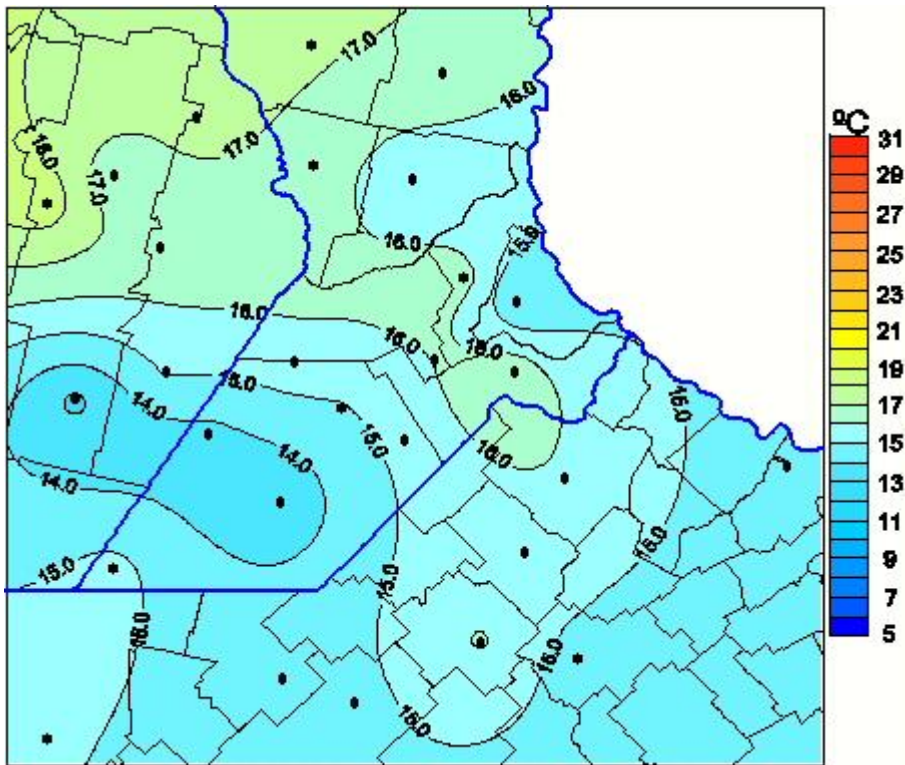

Temperaturas Medias

Mapa de temperaturas medias de las las últimas 24 horas.
(Desde las 8:00AM hasta las 8:00AM). Se actualiza a las 10:00hs.