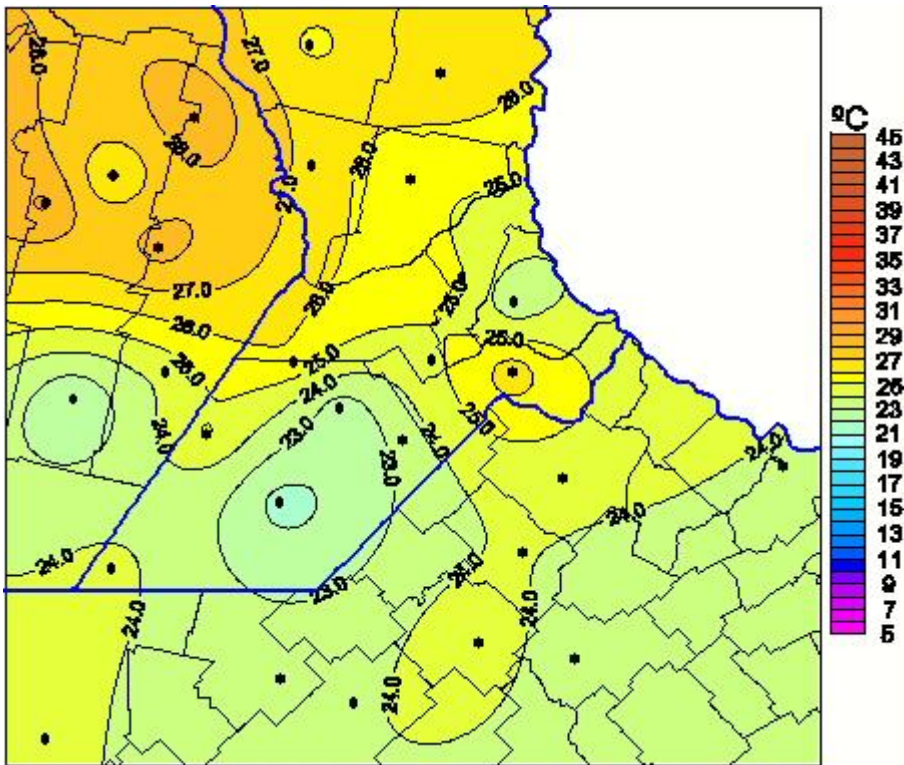

Temperaturas Máximas

Mapa de temperaturas máximas de las últimas 24 horas.
(Desde las 8:00AM hasta las 8:00AM). Se actualiza a las 10:00hs.