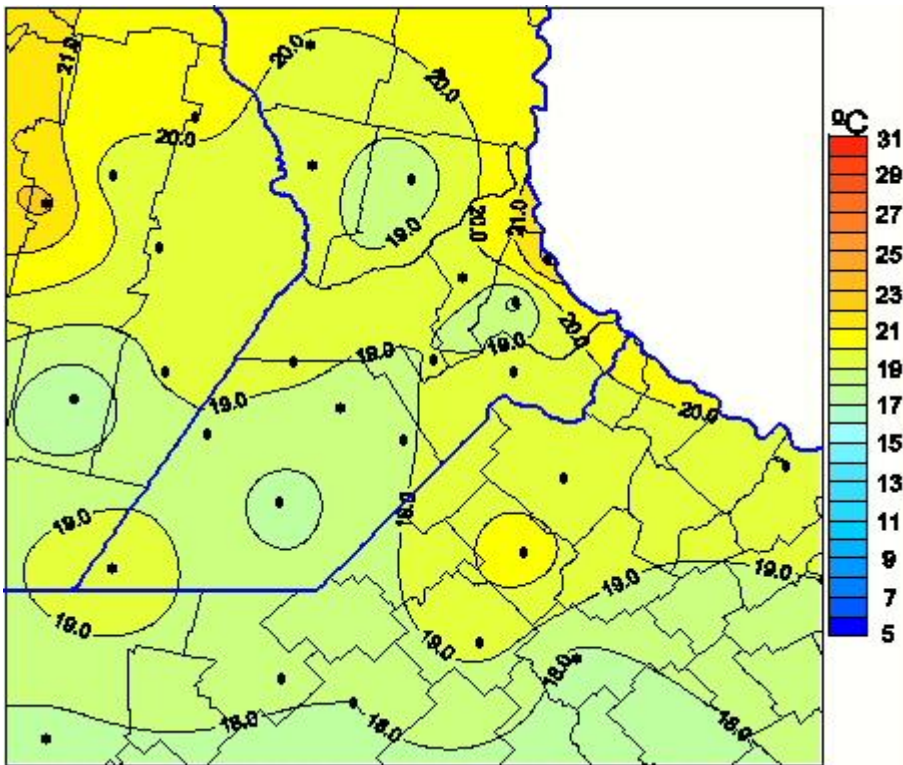

Temperaturas Medias

Mapa de temperaturas medias de las las últimas 24 horas.
(Desde las 8:00AM hasta las 8:00AM). Se actualiza a las 10:00hs.