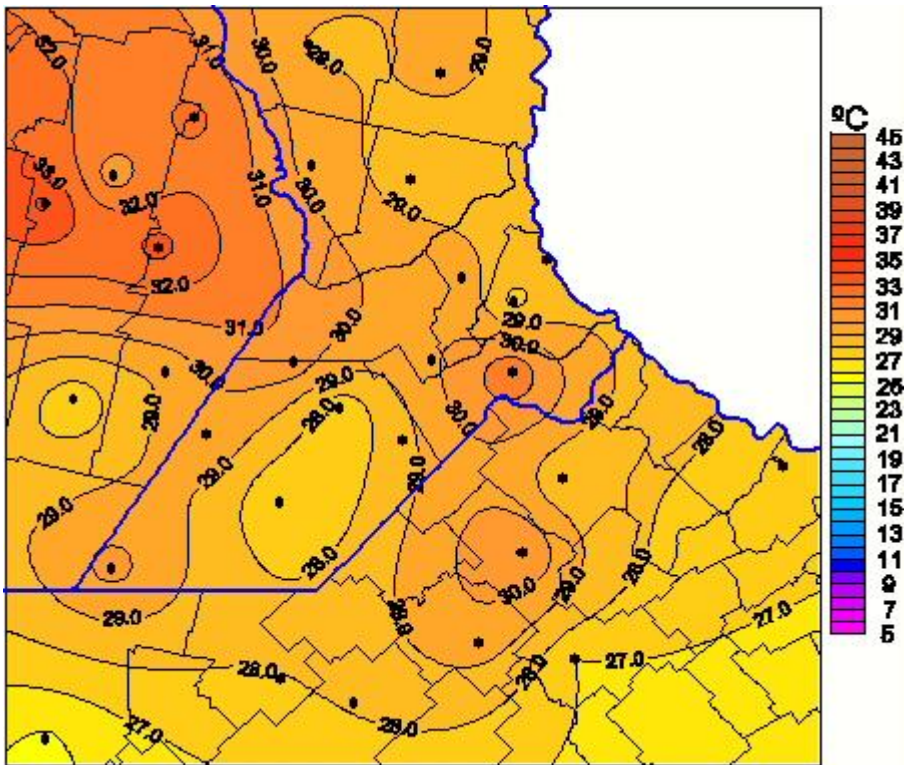

# Temperaturas Máximas

Mapa de temperaturas máximas de las últimas 24 horas.  
(Desde las 8:00AM hasta las 8:00AM). Se actualiza a las 10:00hs.