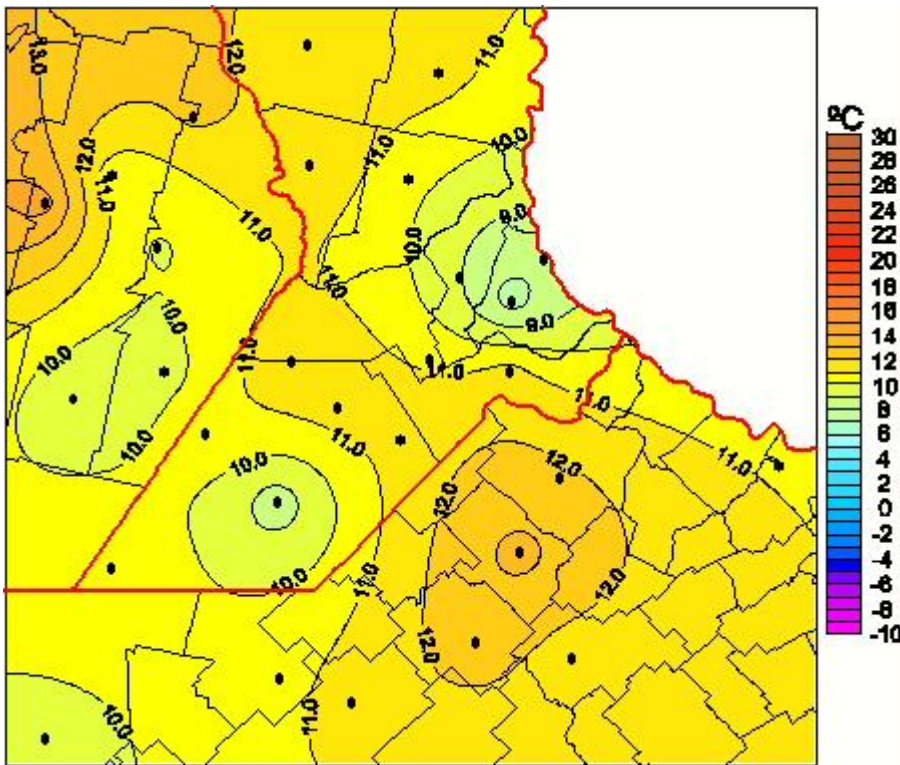

## Temperaturas Mínimas

Mapa de temperaturas mínimas de las las últimas 24 horas.  
(Desde las 8:00AM hasta las 8:00AM). Se actualiza a las 10:00hs.