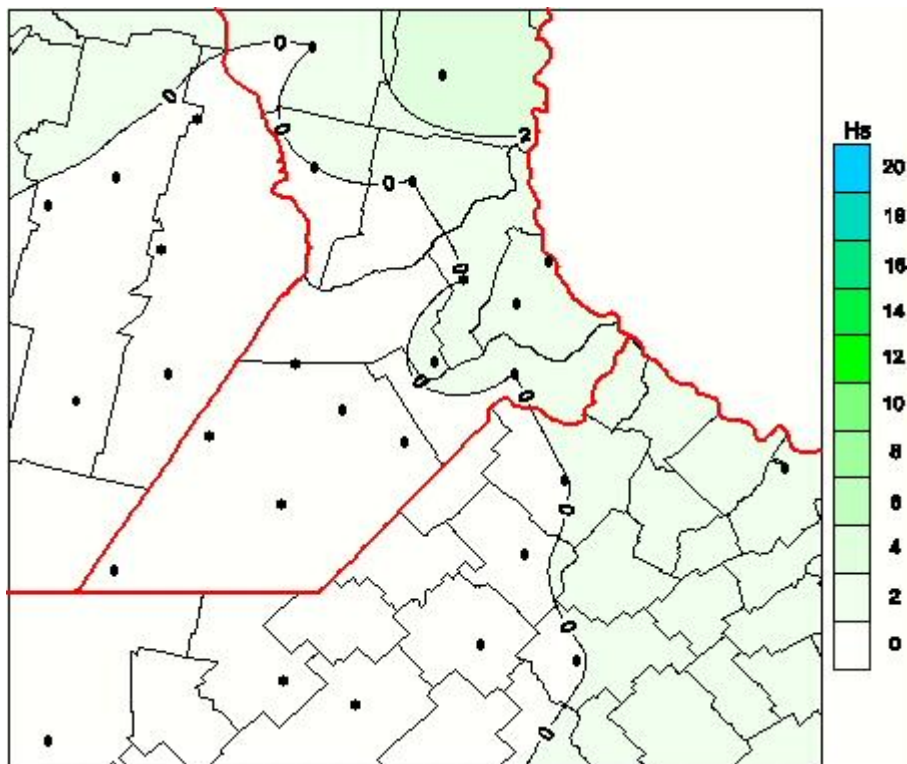

Humedad de Hoja

Mapa de humedad de hoja de las las últimas 24 horas.
(Desde las 8:00AM hasta las 8:00AM). Se actualiza a las 10:00hs.

BOLSA
DE COMERCIO
DE ROSARIO

 www.facebook.com/BCROficial

 twitter.com/bcrgrensa