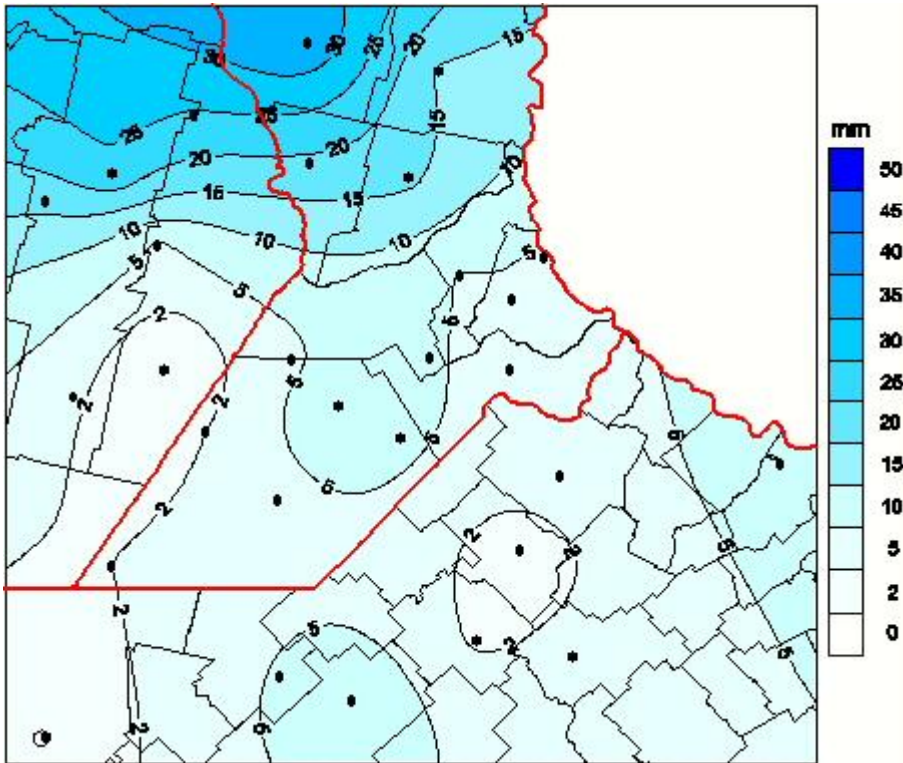

## Lluvias

Mapa de precipitación acumulada en las últimas 72 horas.  
(Desde las 8:00AM hasta las 8:00AM). Se actualiza a las 10:00hs.