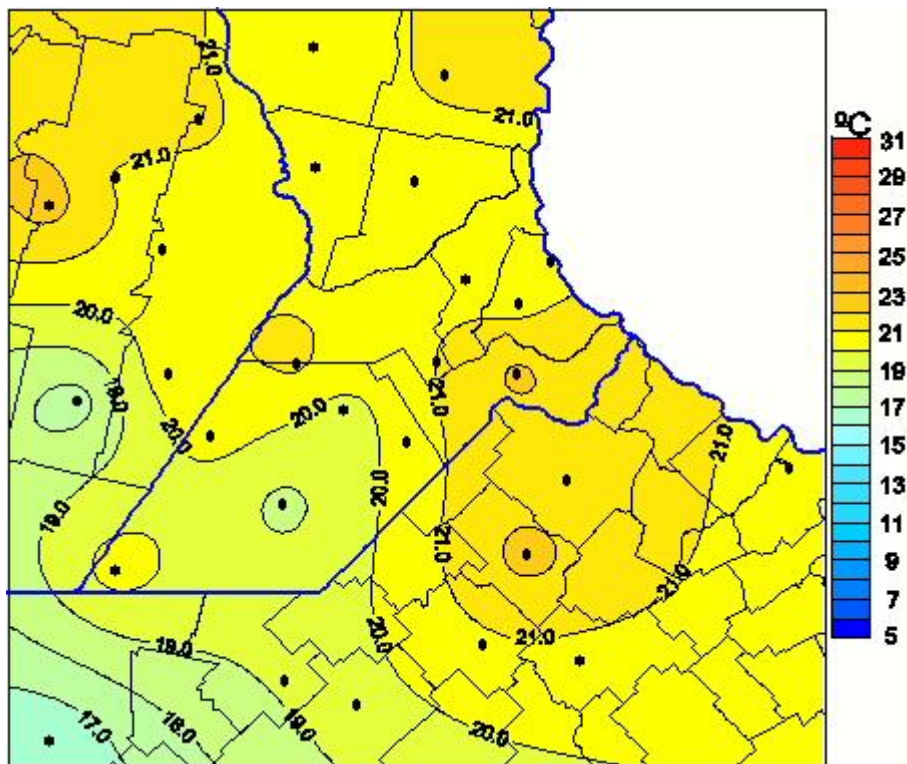

Temperaturas Medias

Mapa de temperaturas medias de las las últimas 72 horas.
(Desde las 8:00AM hasta las 8:00AM). Se actualiza a las 10:00hs.