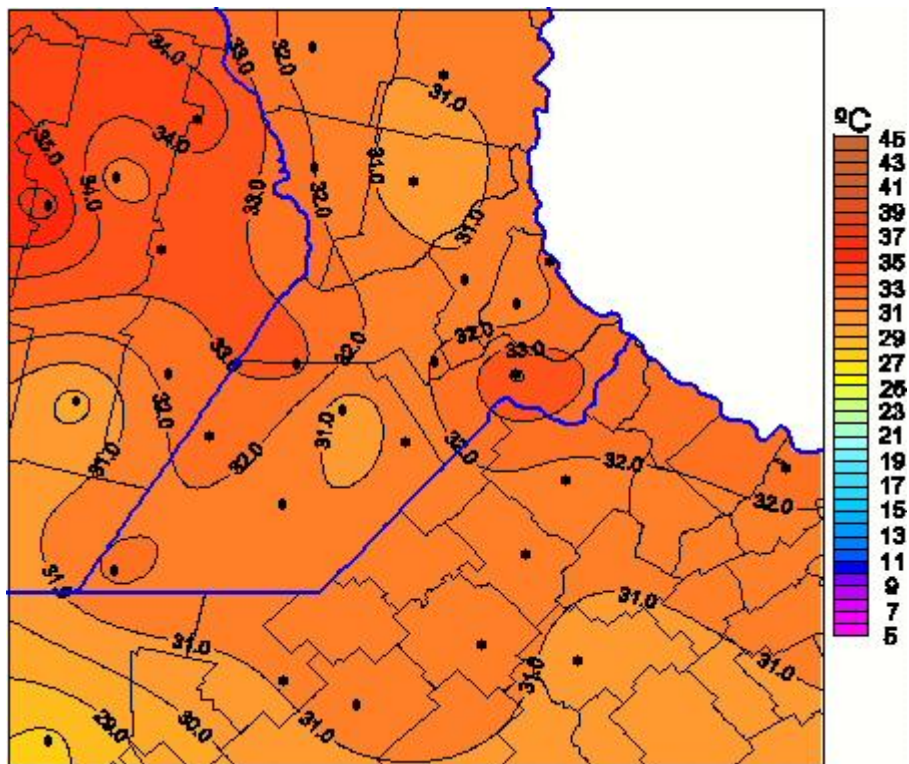

Temperaturas Máximas

Mapa de temperaturas máximas de las últimas 72 horas.
(Desde las 8:00AM hasta las 8:00AM). Se actualiza a las 10:00hs.