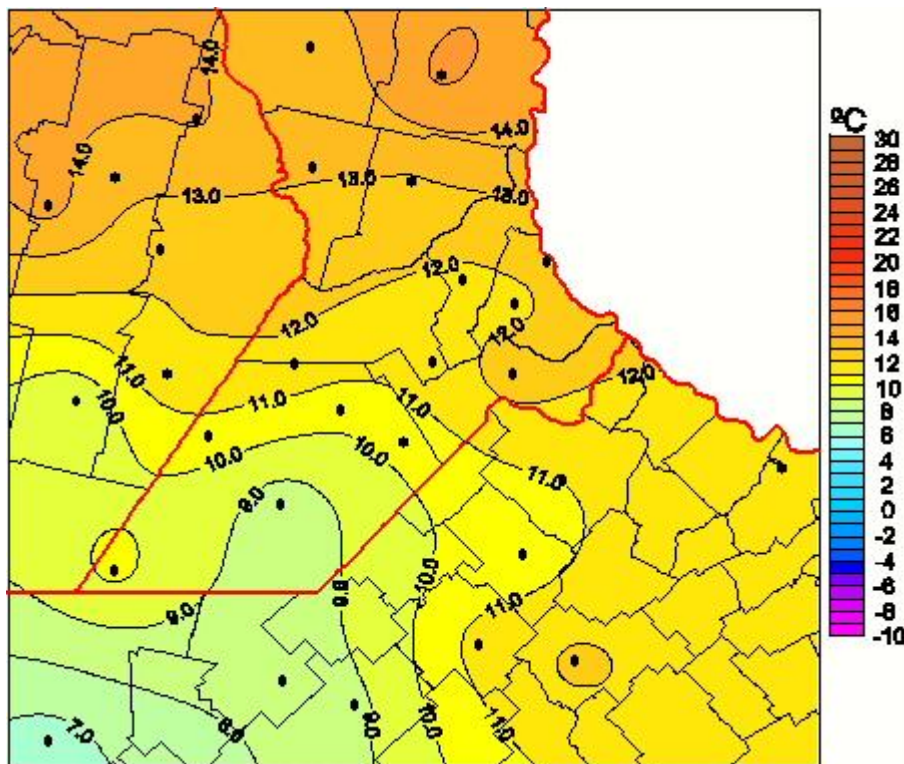

Temperaturas Mínimas

Mapa de temperaturas mínimas de las las últimas 72 horas.
(Desde las 8:00AM hasta las 8:00AM). Se actualiza a las 10:00hs.