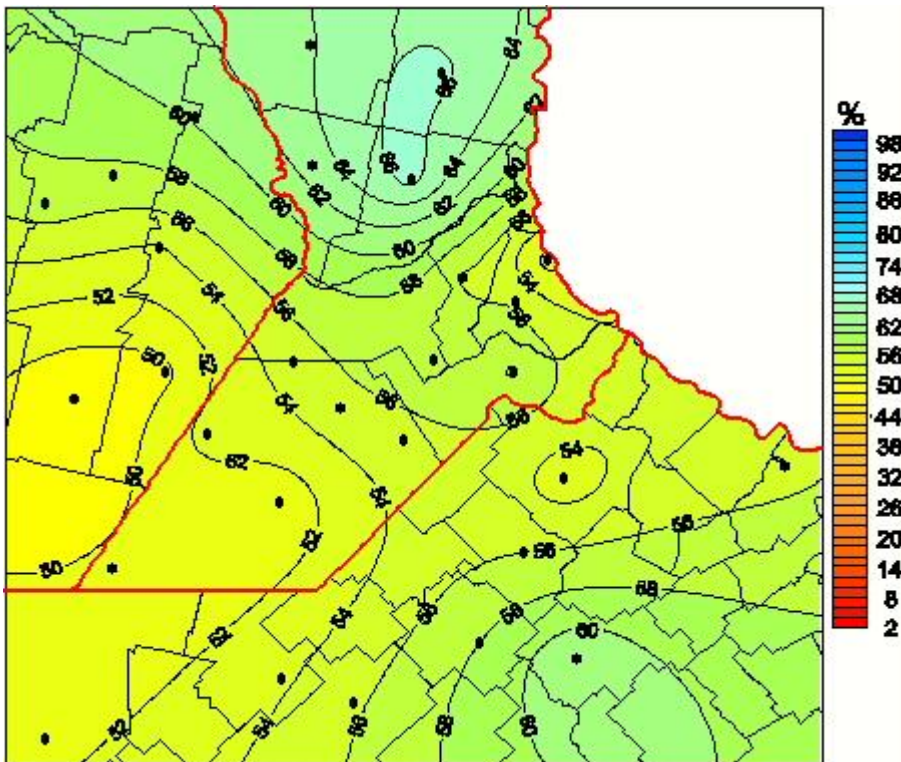

## Humedad Relativa

Mapa de humedad relativa de las últimas 72 horas.  
(Desde las 8:00AM hasta las 8:00AM). Se actualiza a las 10:00hs.