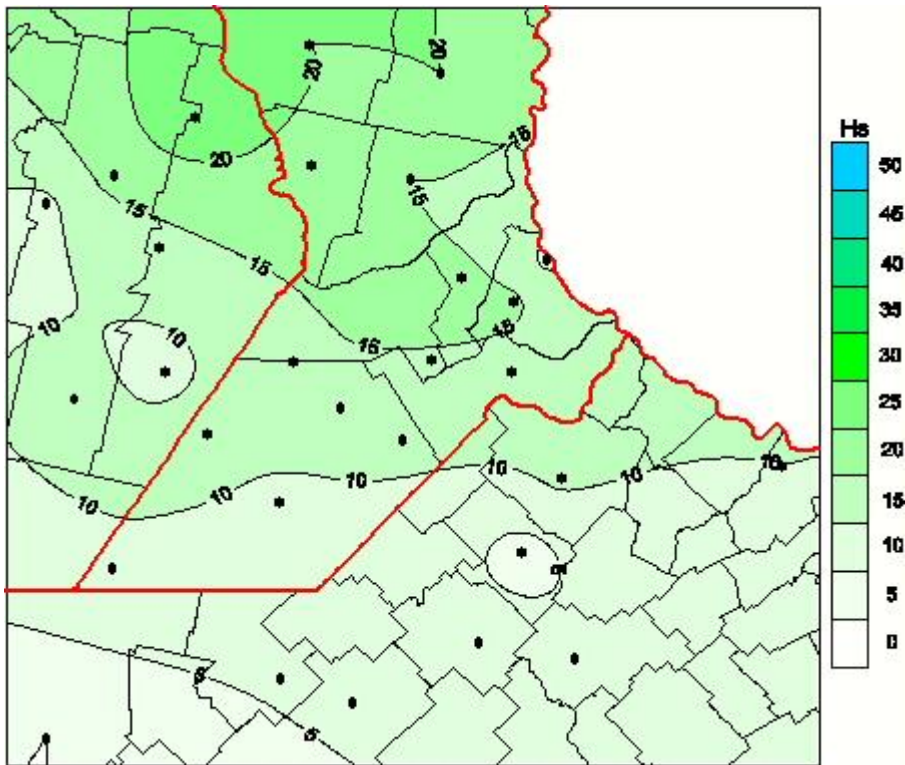

Humedad de Hoja

Mapa de humedad de hoja de las las últimas 72 horas.
(Desde las 8:00AM hasta las 8:00AM). Se actualiza a las 10:00hs.

BOLSA
DE COMERCIO
DE ROSARIO

 www.facebook.com/BCROficial

 twitter.com/bcrgrensa