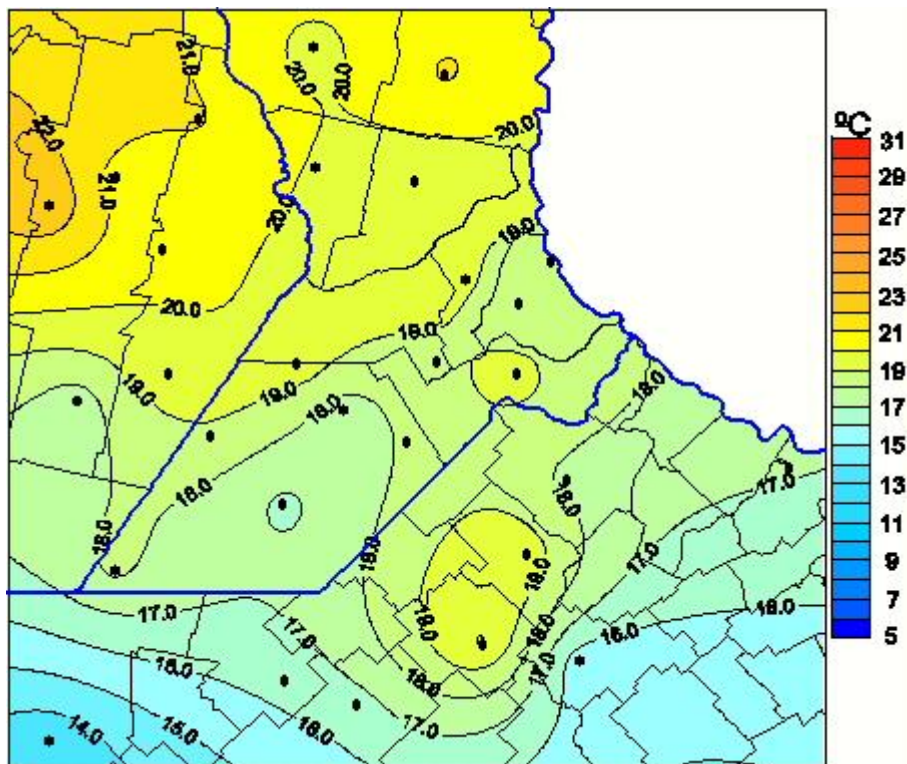

Temperaturas Medias

Mapa de temperaturas medias de las las últimas 24 horas.
(Desde las 8:00AM hasta las 8:00AM). Se actualiza a las 10:00hs.